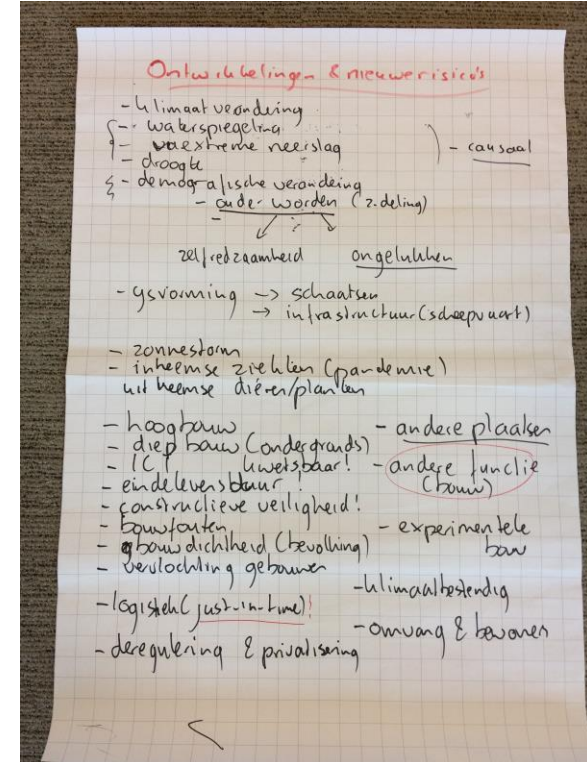

Analyse op basis expert judgement

Impact:

- Technologische veiligheid
- Fysieke veiligheid
- Economische veiligheid
- Ecologische veiligheid
- Sociale en politieke stabiliteit
- Veiligheid cultureel erfgoed