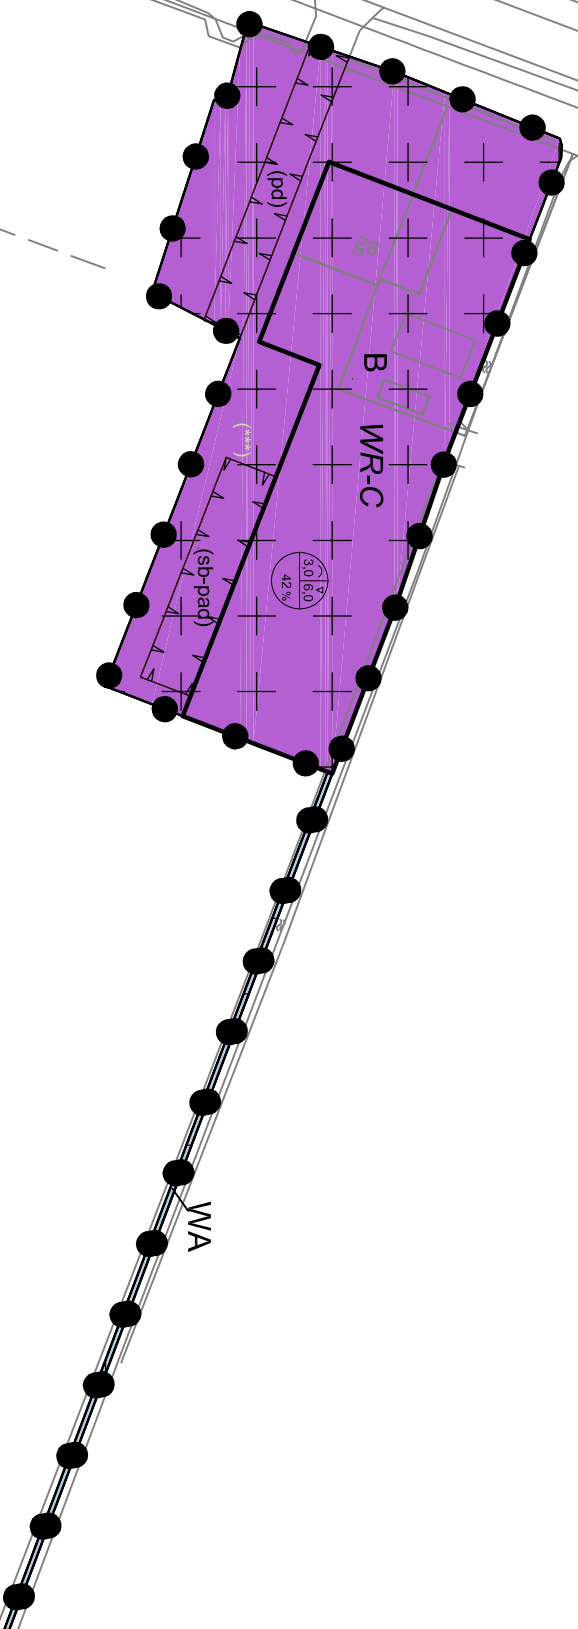

## Aanduidingen

Funcieaanduidingen

 (pd) pad

 (sb-pad) specifieke vorm van bedrijf - paddocks

bouwvlakken

 bouwvlak

maatvoeringen

 maximum goothoogte (m)

## Bestemmingsplan "Middenweg 82 Middenbeemster" Gemeente Beemster

idn: N.L\IM\RO.0370.2017\Middenweg82\_VA01

schaal: 1:1000

formaat: A3

status: ontwerp

datum: 20-02-2018

kaartblad: 1 van 1

getekend door: