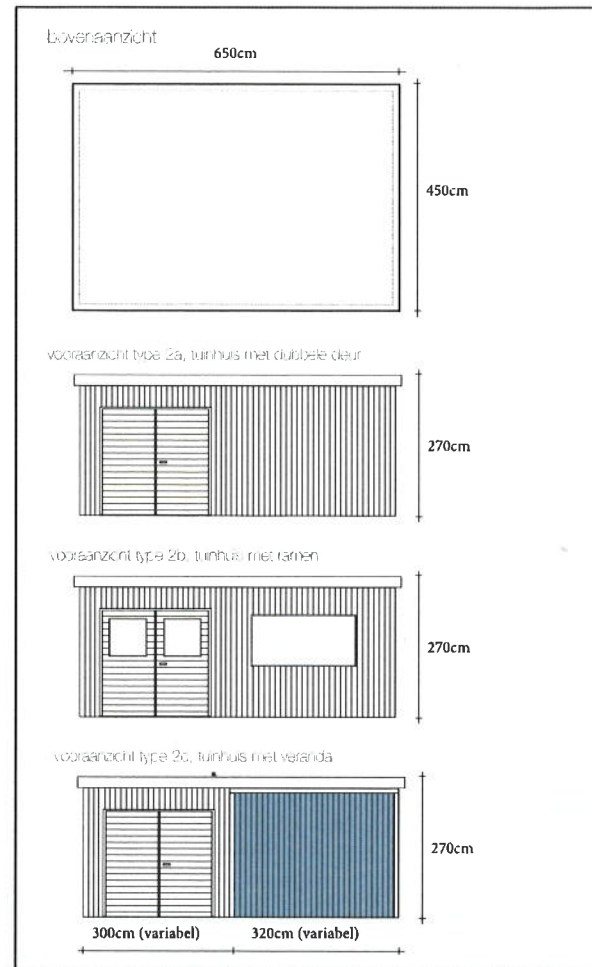

# Tuinhuizen schaal 1:100

## factsheet tuinhuizen

Afmeting tuinhuizen: 650x450x270cm  
 Oppervlakte per tuinhuys: 29,25m<sup>2</sup>  
 Inhoud per tuinhuys: 79m<sup>3</sup>  
 Aantal tuinhuizen: 10 stuks  
 totaal bebouwd oppervlakte: 292,5m<sup>2</sup>