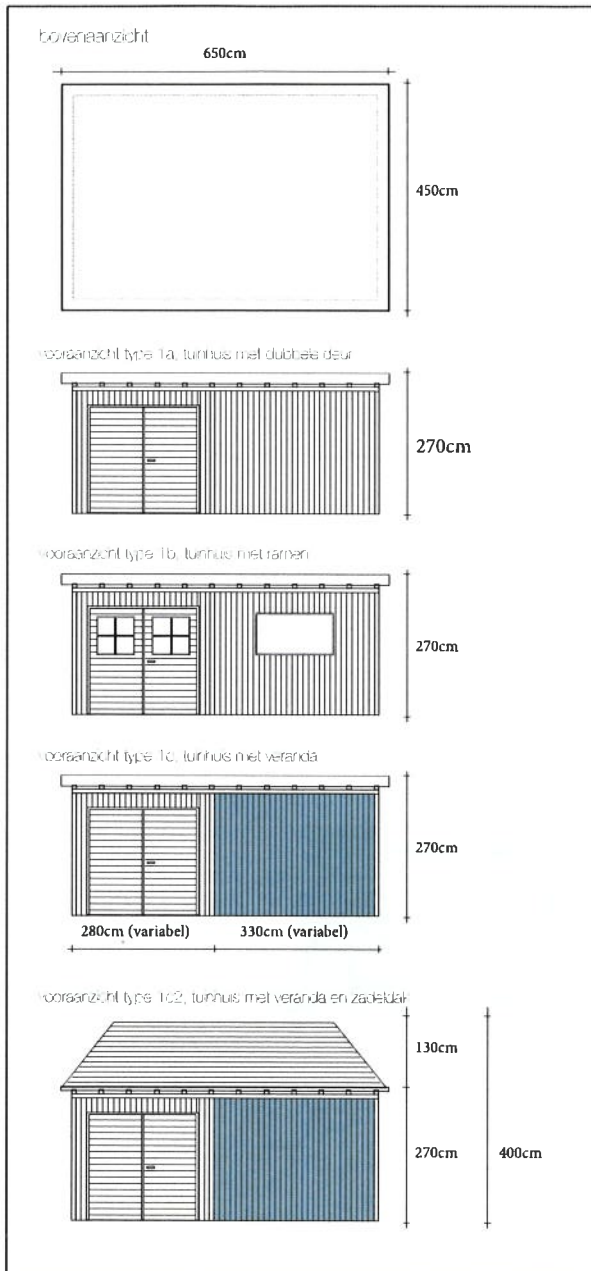

Tuinhuizen schaal 1:100

Tuinhuis type 1: 'landelijk'