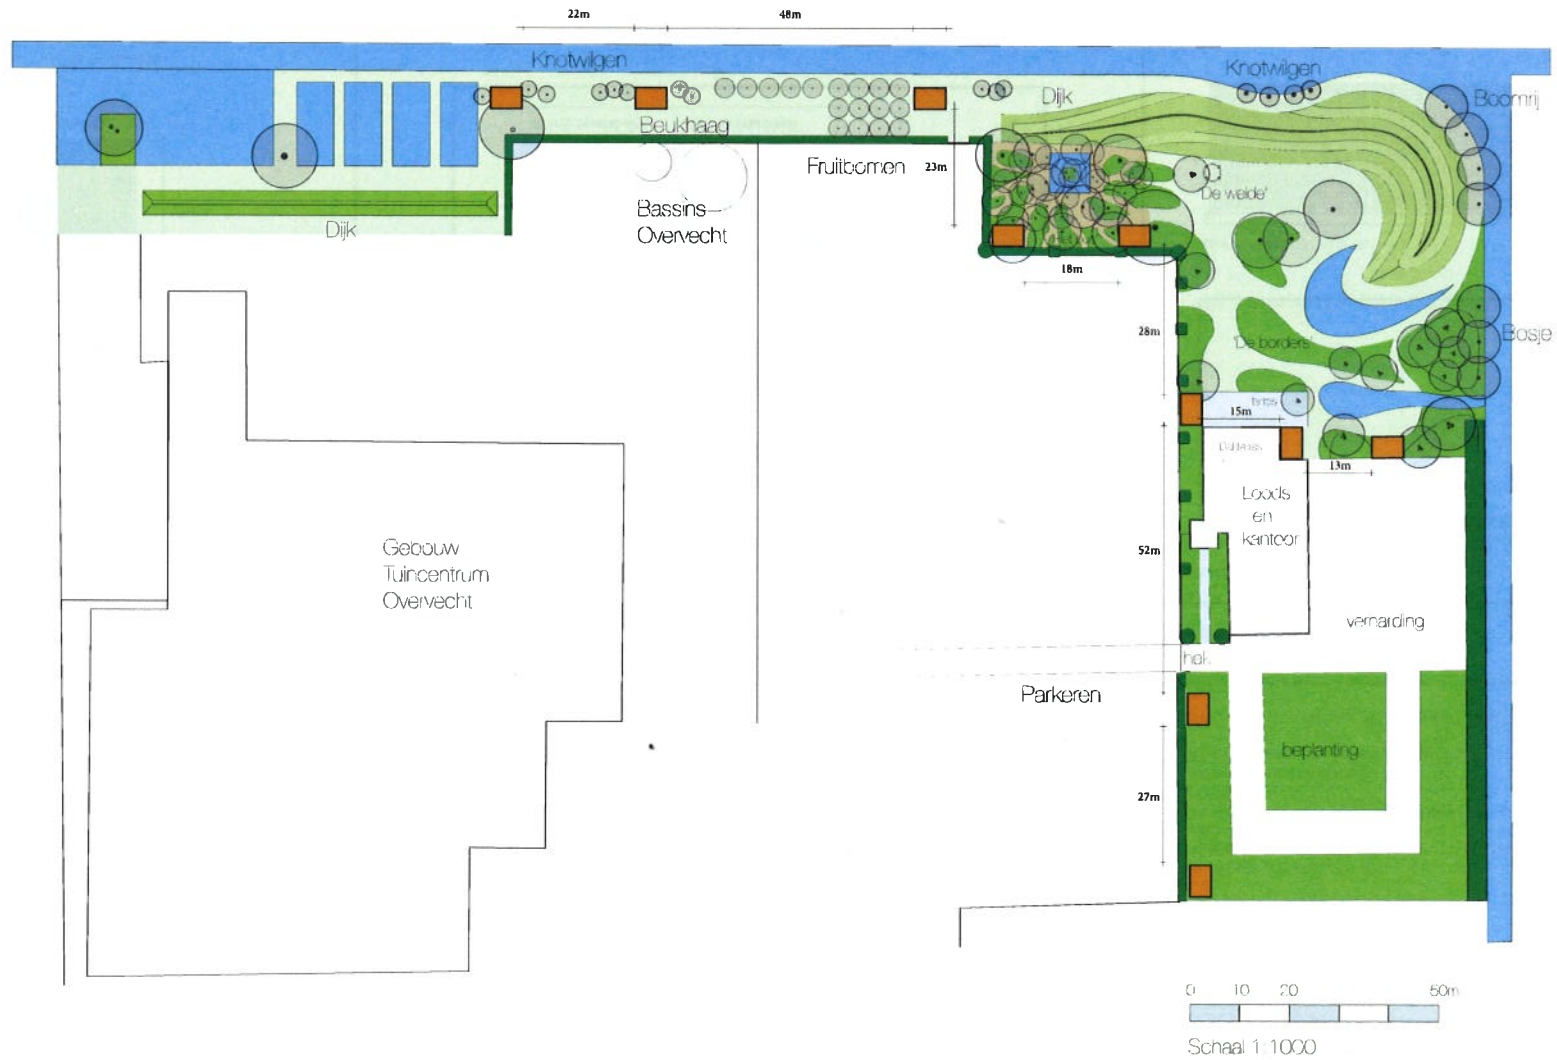

De Hof van Heden - gewenste situatie