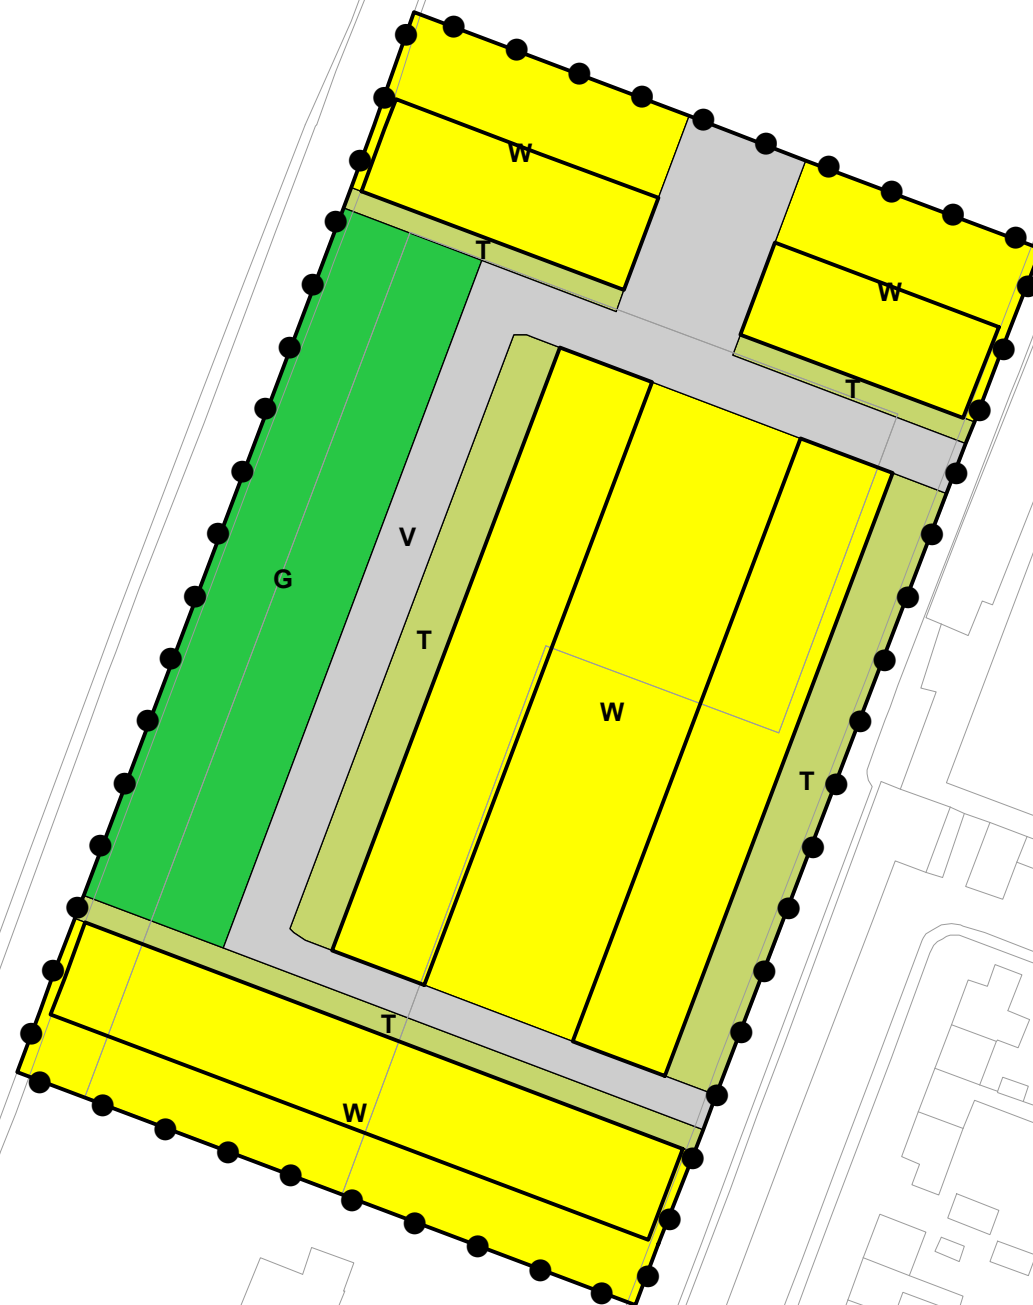

Legenda

Plangebied

Plangebied

Bestemmingen

G Groen

T Tuin

V Verkeer

W Wonen

Aanduidingen

bouwvlak

Verklaring

GBKN

0 25 50 meter

Bestemmingsplan Burgemeester Postmastraat

IDN NL.IMRO.0370.2013Burgpostmastr-0001

Gemeente Beemster
Projectnummer: 328071

Status: vastgesteld
Datum: 25-11-2013
Schaal: 1:1.000
Formaat: A3
Tekeningnummer: 20131125.001
Get: KB Gec: FS/RD

Planning & Design

info@grontmij.nl
www.grontmij.nl