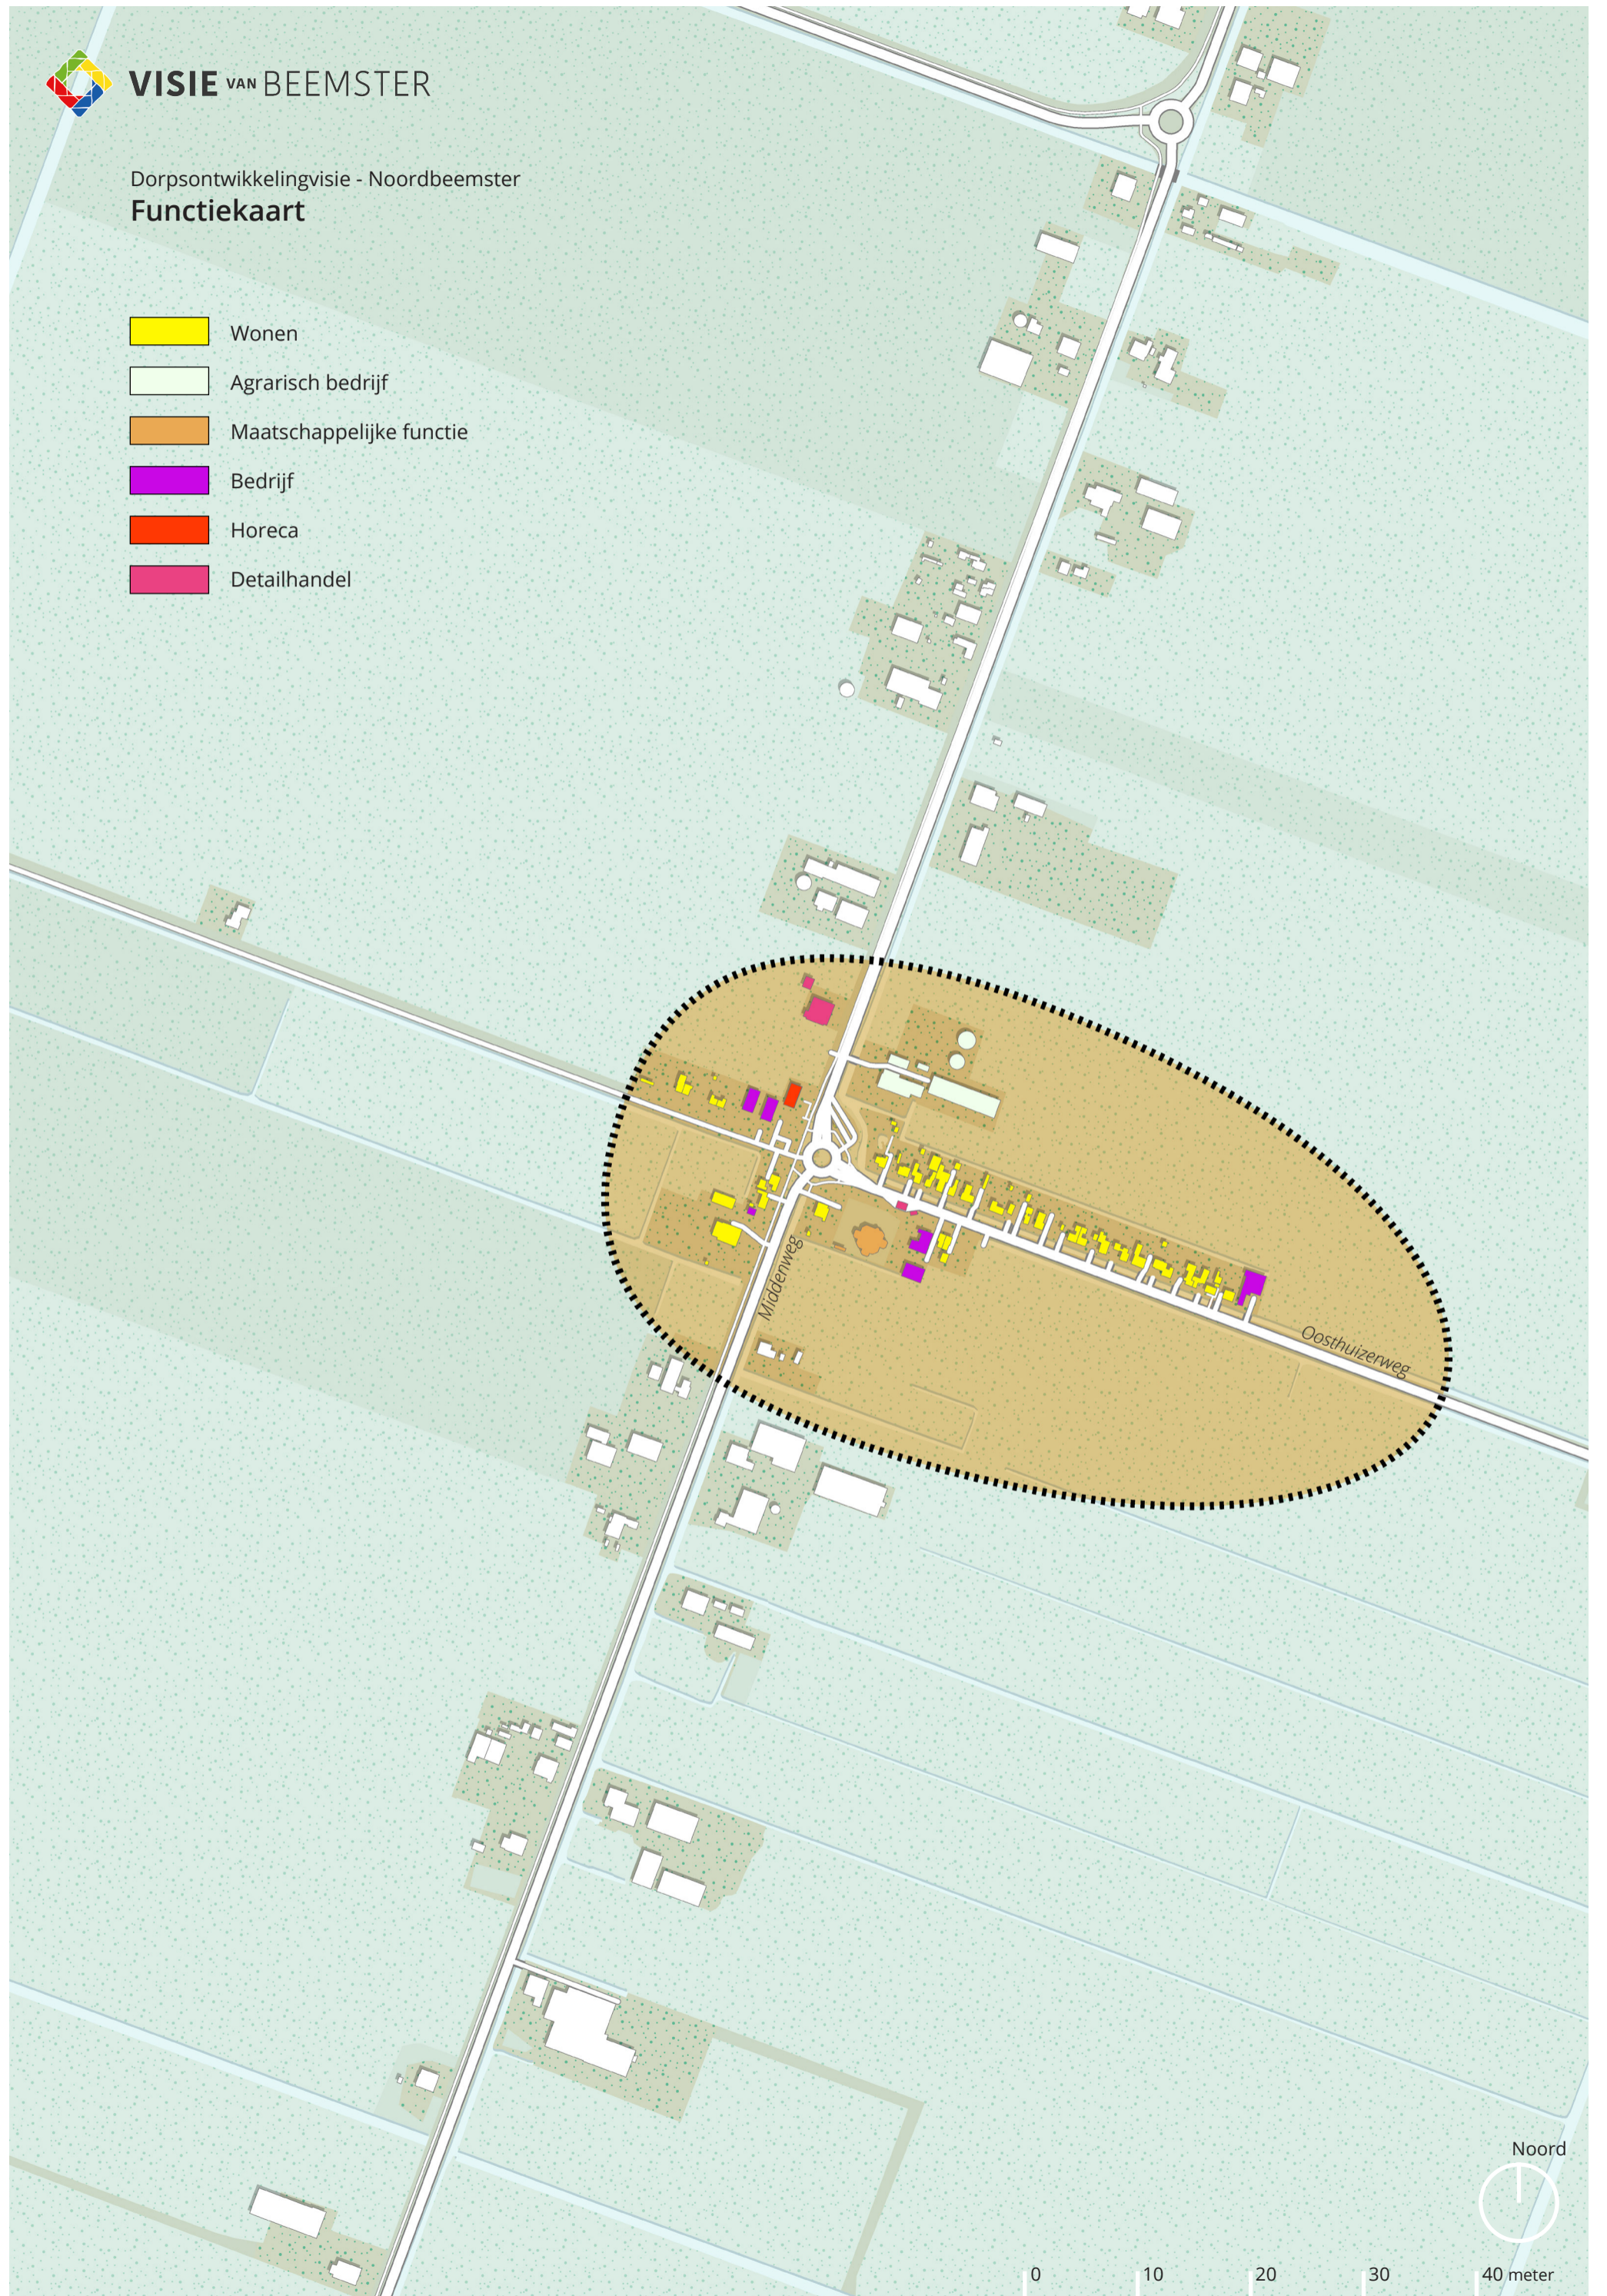

Dorpsontwikkelingvisie - Noordbeemster
Functiekaart

-  Wonen
-  Agrarisch bedrijf
-  Maatschappelijke functie
-  Bedrijf
-  Horeca
-  Detailhandel

Noord

0 10 20 30 40 meter