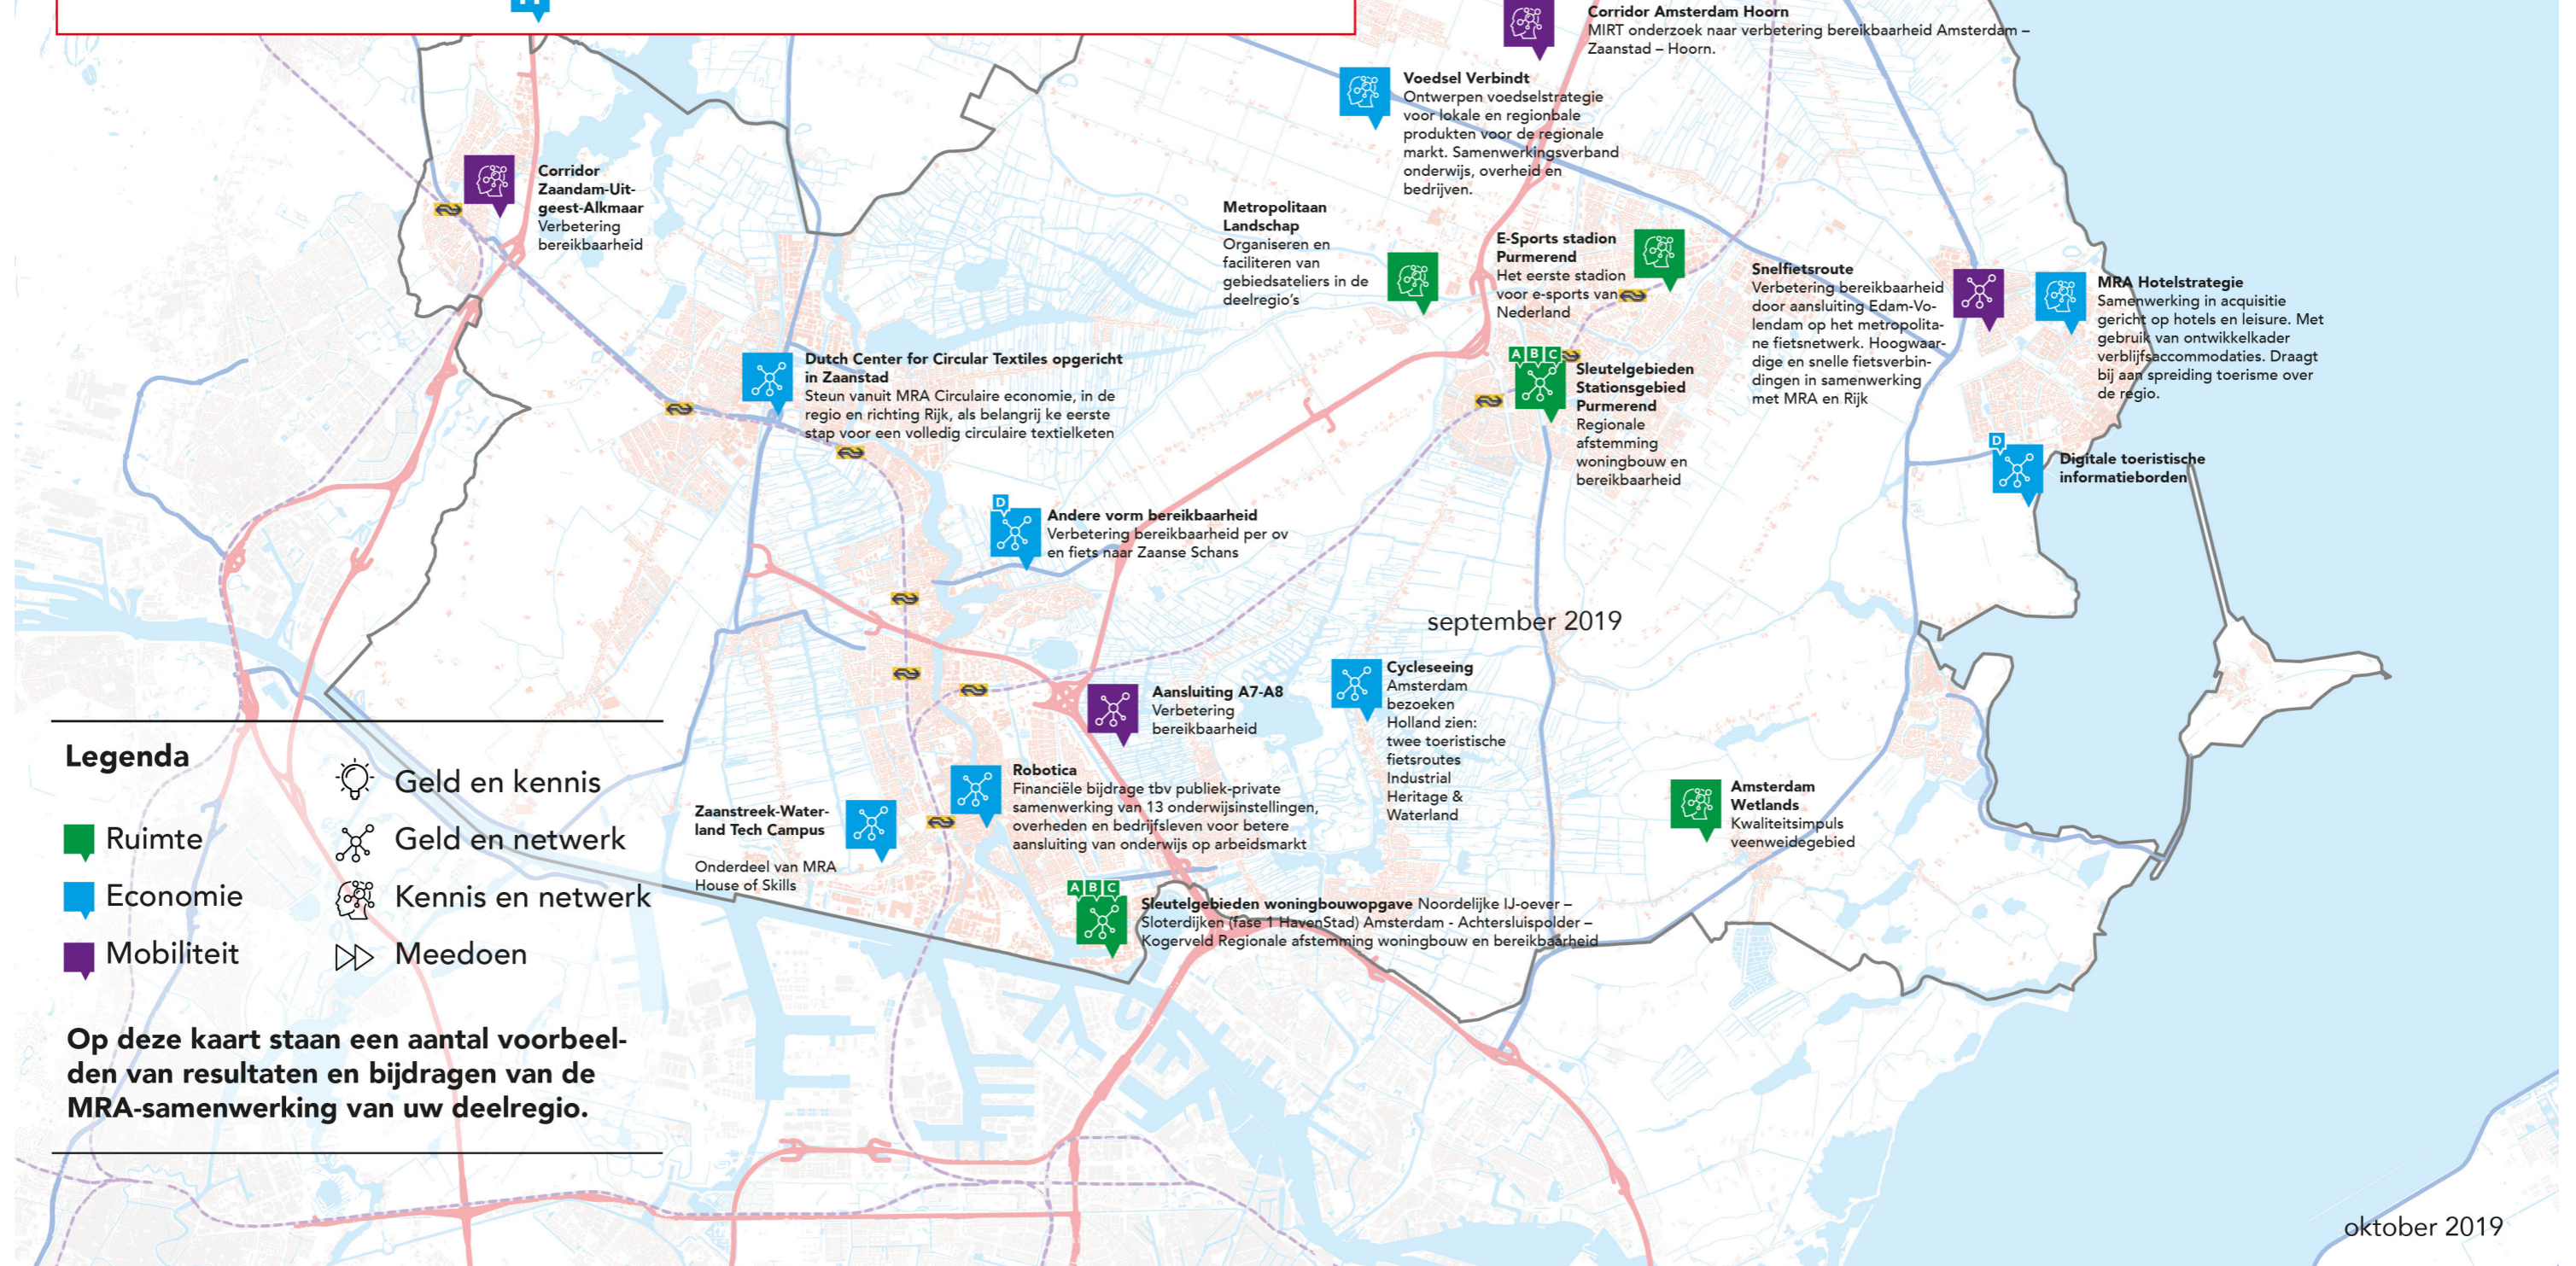

Bijdrage

Ruimte

- A** Experts-team woningbouw: flexibele schil van experts voor versnelling woningbouw
- B** Woondeal BZK-MRA: Inzicht in investeringscapaciteit Woningbouwcorporaties en afspraken met BZK en I&W over versnellingslocaties woningbouw in relatie tot infrastructuur
- C** Inzicht in regionale woningmarkt door onderzoek 'Wonen in de Metropoolregio Amsterdam' en Woningbehoefteraming MRA 2025

Economie

- D** ARTT: toeristisch meerdaags reisproduct voor internationale bezoekers aan MRA
- E** Intentieverklaring circulair inkopen (juni 2018)
- F** Plabeka
- G** Startersloket biedt ondersteuning en begeleiding aan startende ondernemers via uitwisseling van kennis en netwerken.
- H** RES-werkgroep

Mobiliteit

metropool regio amsterdam

Legenda

- Ruimte
- Economie
- Mobiliteit
- Geld en kennis
- Geld en netwerk
- Kennis en netwerk
- Meedoen

Op deze kaart staan een aantal voorbeelden van resultaten en bijdragen van de MRA-samenwerking van uw deelregio.

oktober 2019

Resultaten deelregio Zaanstreek-Waterland - MRA samenwerking