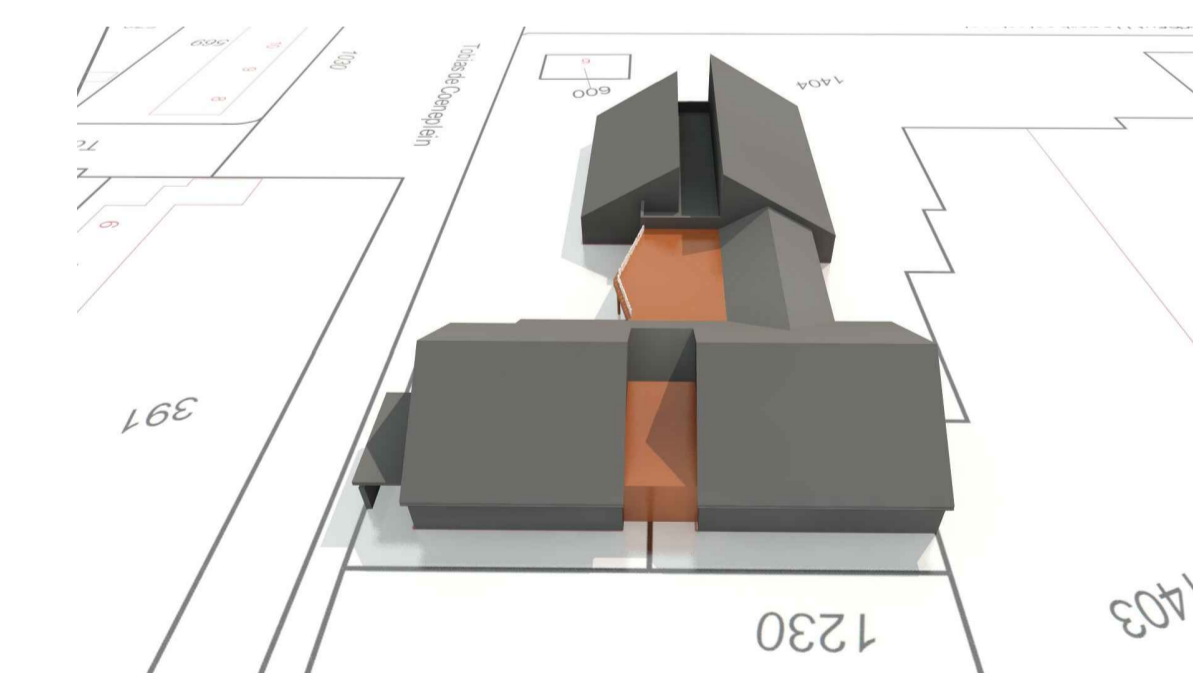

1. **MAATVOERING DIEN IN HET WERK TE WORDEN GECONTROLEERD!**
2. PROJECT: ■ nieuw te bouwen realiseren gezondheidscentrum te Midden Beemster
   - OPDRACHTGEVER: ■ Acdapha Groep, Tochtwaard 7, 1824 EZ Alkmaar,
   - ONDERDEEL: ■ schetsontwerp koppeling diverse disciplines
   - ONTWERP: ■ d. van akkeren / m. bosma
   - DATUM: ■ 13 maart 2018, schetsontwerp
   - GEWIJZIGD: ■ -- ■ -- ■ -- ■ -- ■ --
   - SCHAAL: ■ 1:100 / 1:1000