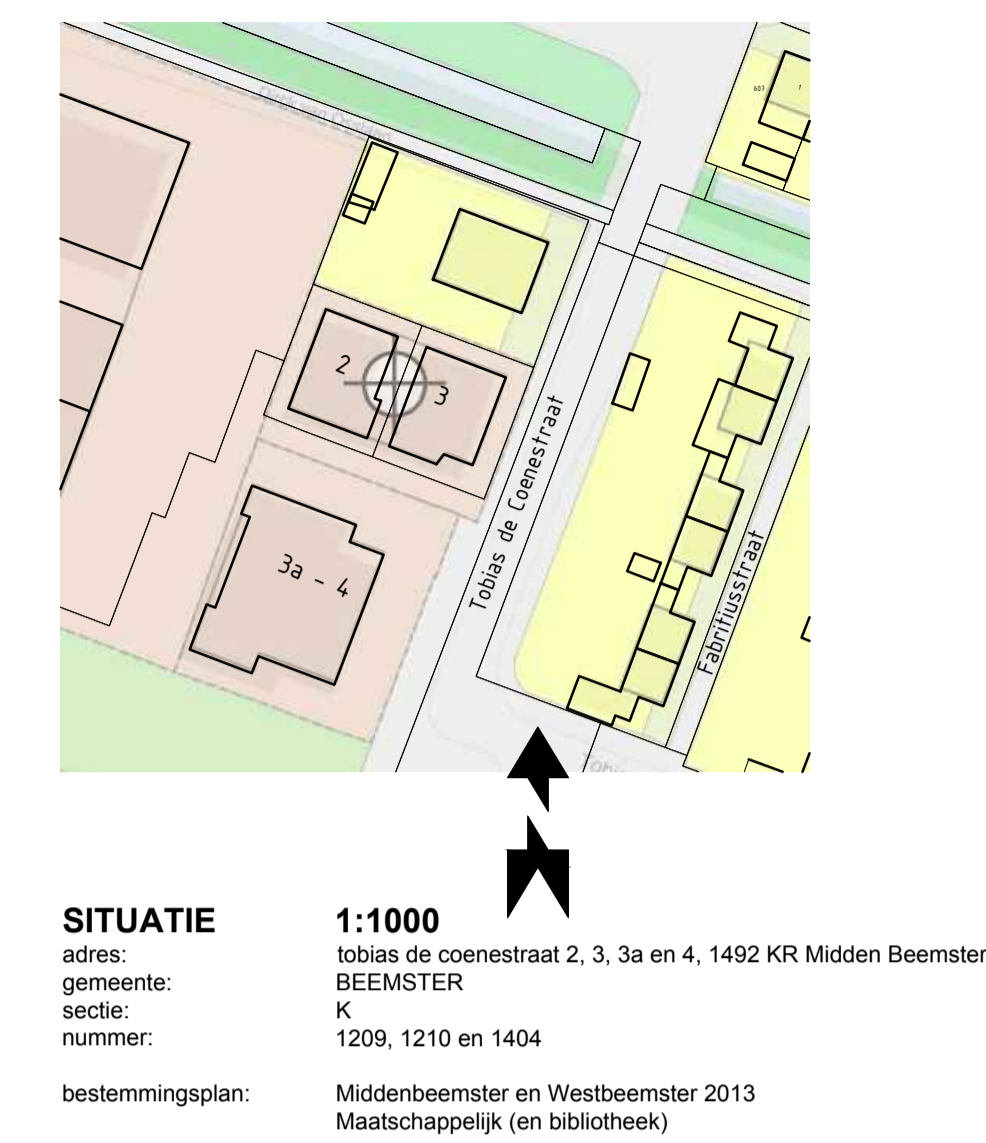

1. **MAATVOERING DIEN IN HET WERK TE WORDEN GECONTROLEERD!**
2. PROJECT: ■ nieuw te bouwen realiseren gezondheidscentrum te Midden Beemster
   - OPDRACHTGEVER: ■ Acdapha Groep, Tochtwaard 7, 1824 EZ Alkmaar,
   - ONDERDEEL: ■ schetsontwerp koppeling diverse disciplines
   - ONTWERP: ■ d. van akkeren / m. bosma
   - DATUM: ■ 13 maart 2018, schetsontwerp
   - GEWIJZIGD: ■ -- ■ -- ■ -- ■ -- ■ --
   - SCHAAL: ■ 1:100 / 1:1000