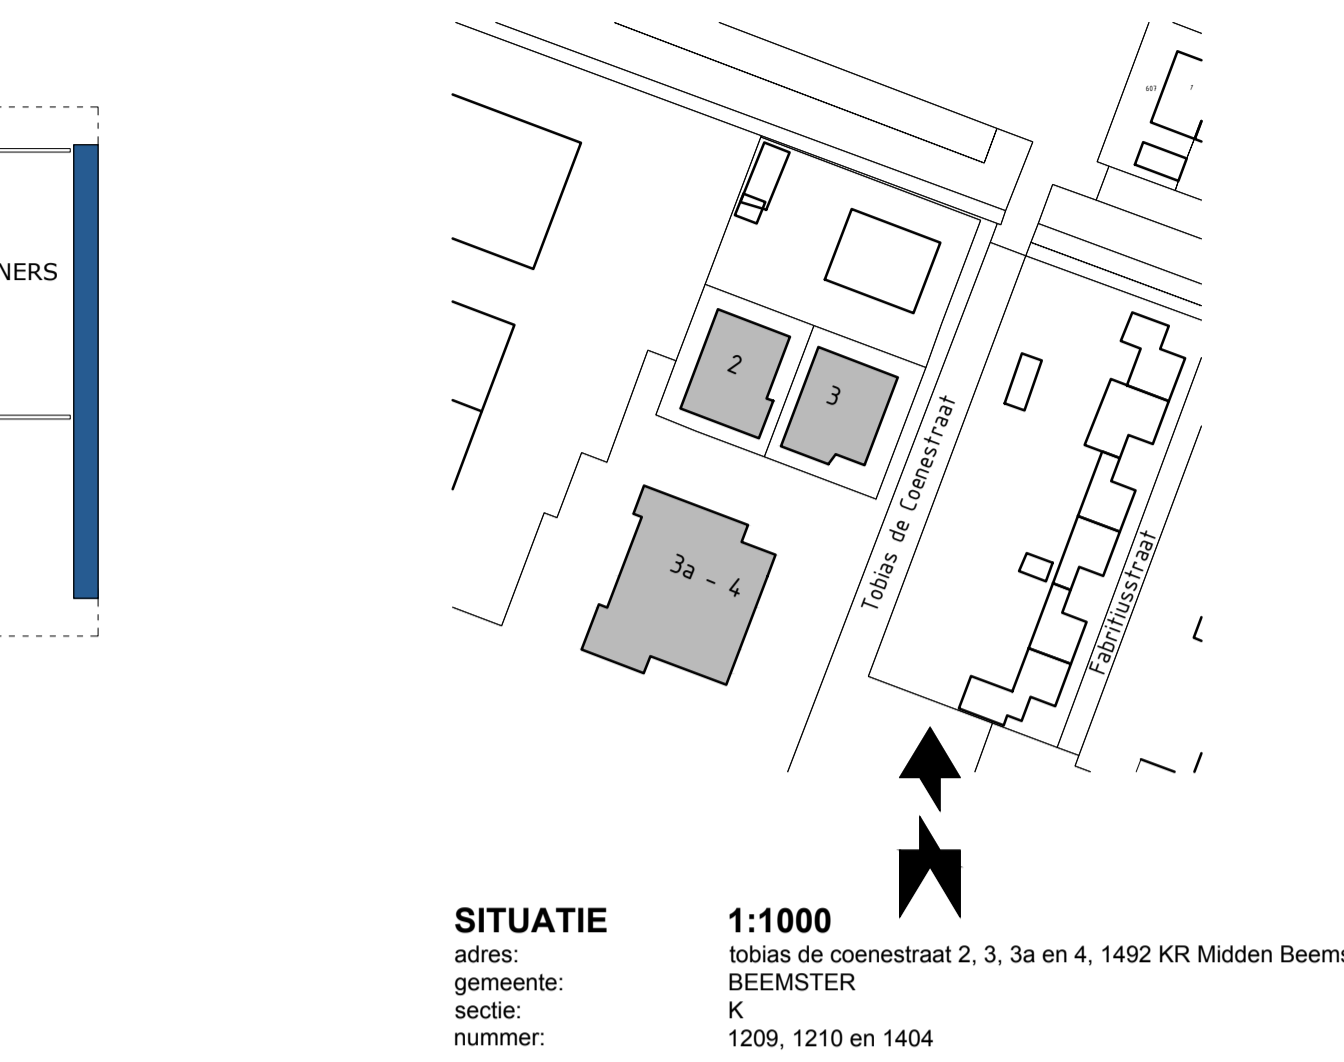

1. **MAATVOERING DIEN IN HET WERK TE WORDEN GECONTROLEERD!**
2. PROJECT: ■ nieuw te bouwen realiseren gezondheidscentrum te Midden Beemster
   - OPDRACHTGEVER: ■ Acdapha Groep, Tochtwaard 7, 1824 EZ Alkmaar,
   - ONDERDEEL: ■ schetsontwerp koppeling diverse disciplines
   - ONTWERP: ■ d. van akkeren / m. bosma
   - DATUM: ■ 13 maart 2018, schetsontwerp
   - GEWIJZIGD: ■ -- ■ -- ■ -- ■ -- ■ --
   - SCHAAL: ■ 1:100 / 1:1000