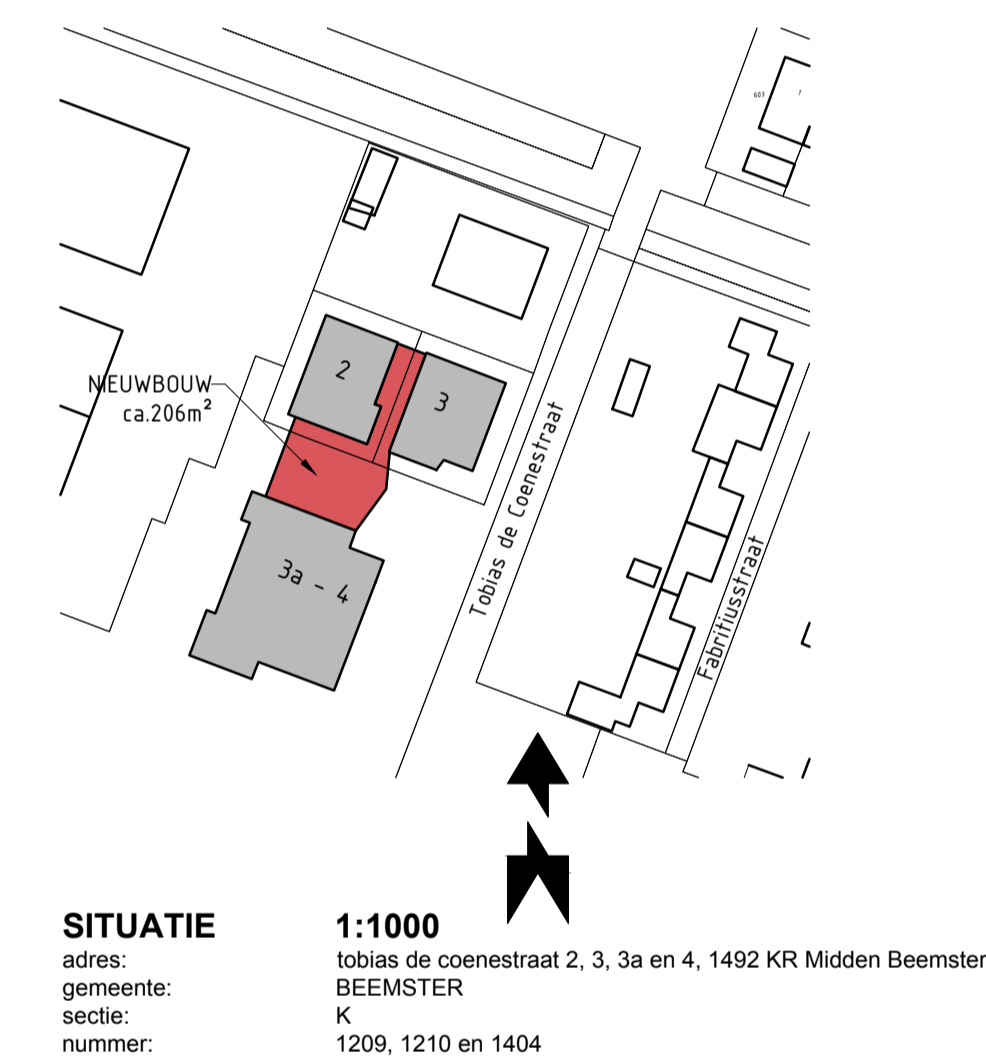

1. **MAATVOERING DIEN IN HET WERK TE WORDEN GECONTROLEERD!**
2. PROJECT: ■ nieuw te bouwen realiseren gezondheidscentrum te Midden Beemster
   - OPDRACHTGEVER: ■ Acdapha Groep, Tochtwaard 7, 1824 EZ Alkmaar,
   - ONDERDEEL: ■ schetsontwerp koppeling diverse disciplines
   - ONTWERP: ■ d. van akkeren / m. bosma
   - DATUM: ■ 13 maart 2018, schetsontwerp
   - GEWIJZIGD: ■ -- ■ -- ■ -- ■ -- ■ --
   - SCHAAL: ■ 1:100 / 1:1000