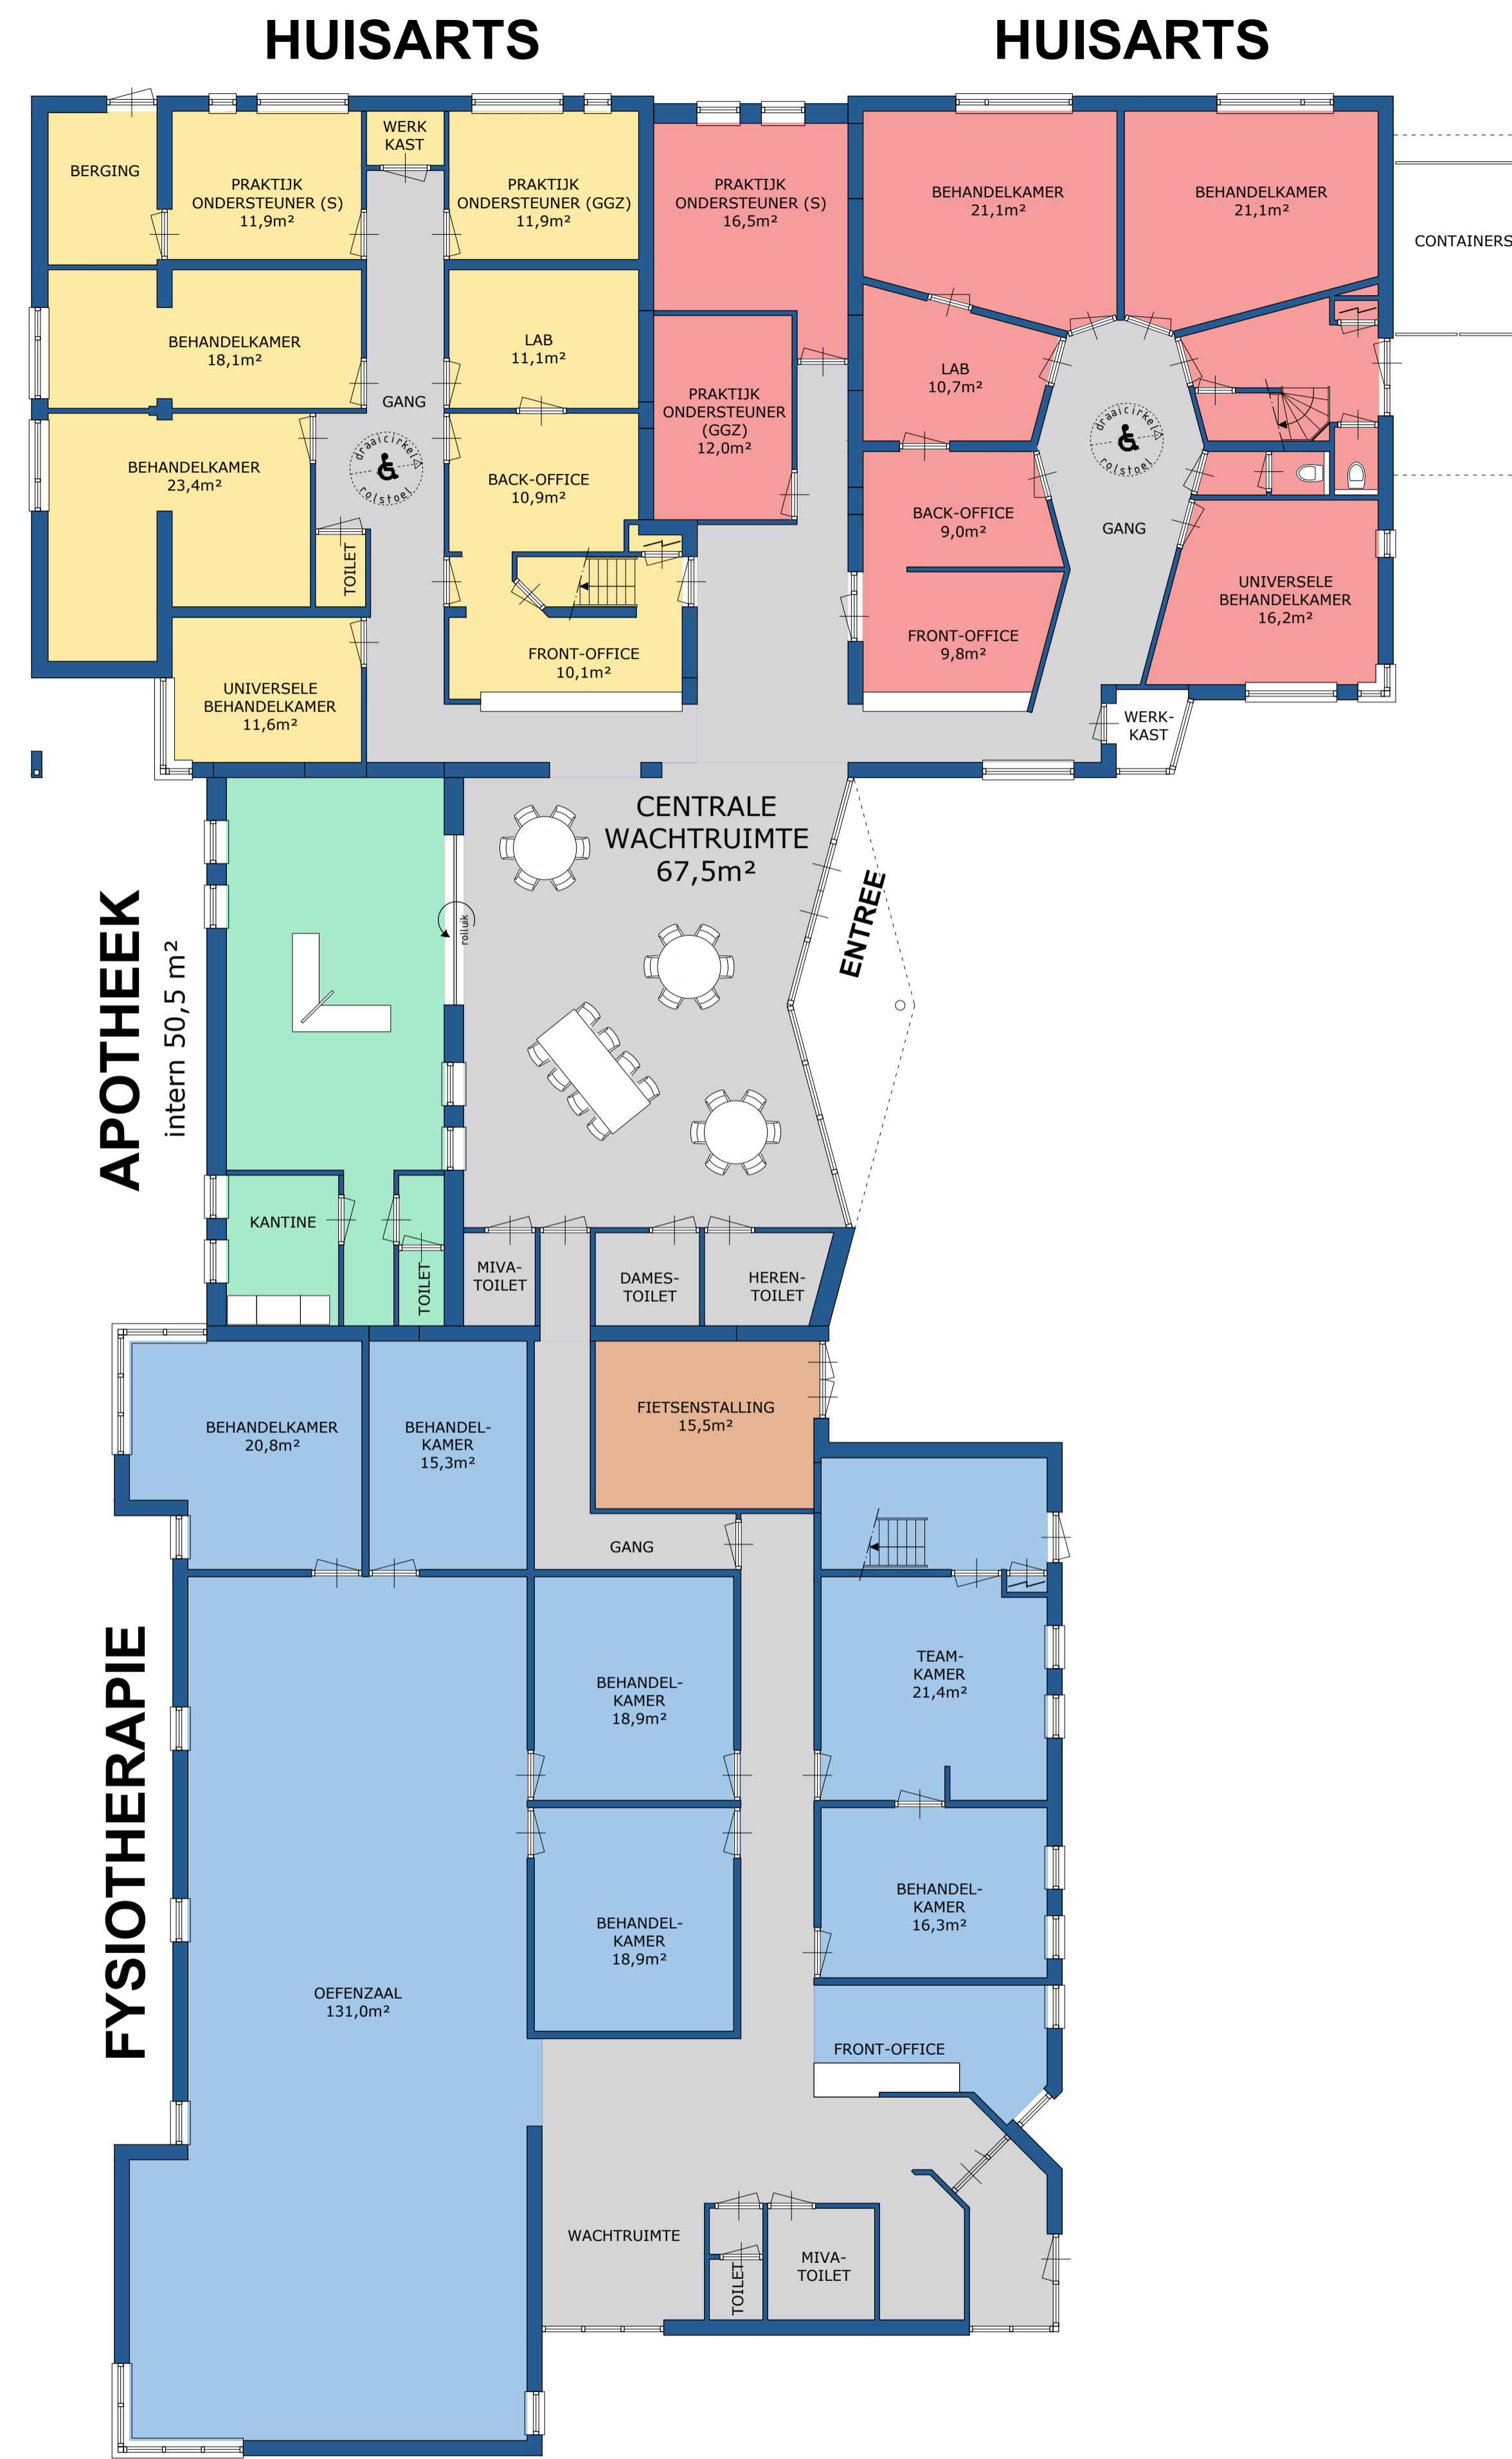

BEGANE GROND nieuw
tobias de coenestraat 2, 3, 3^a en 4