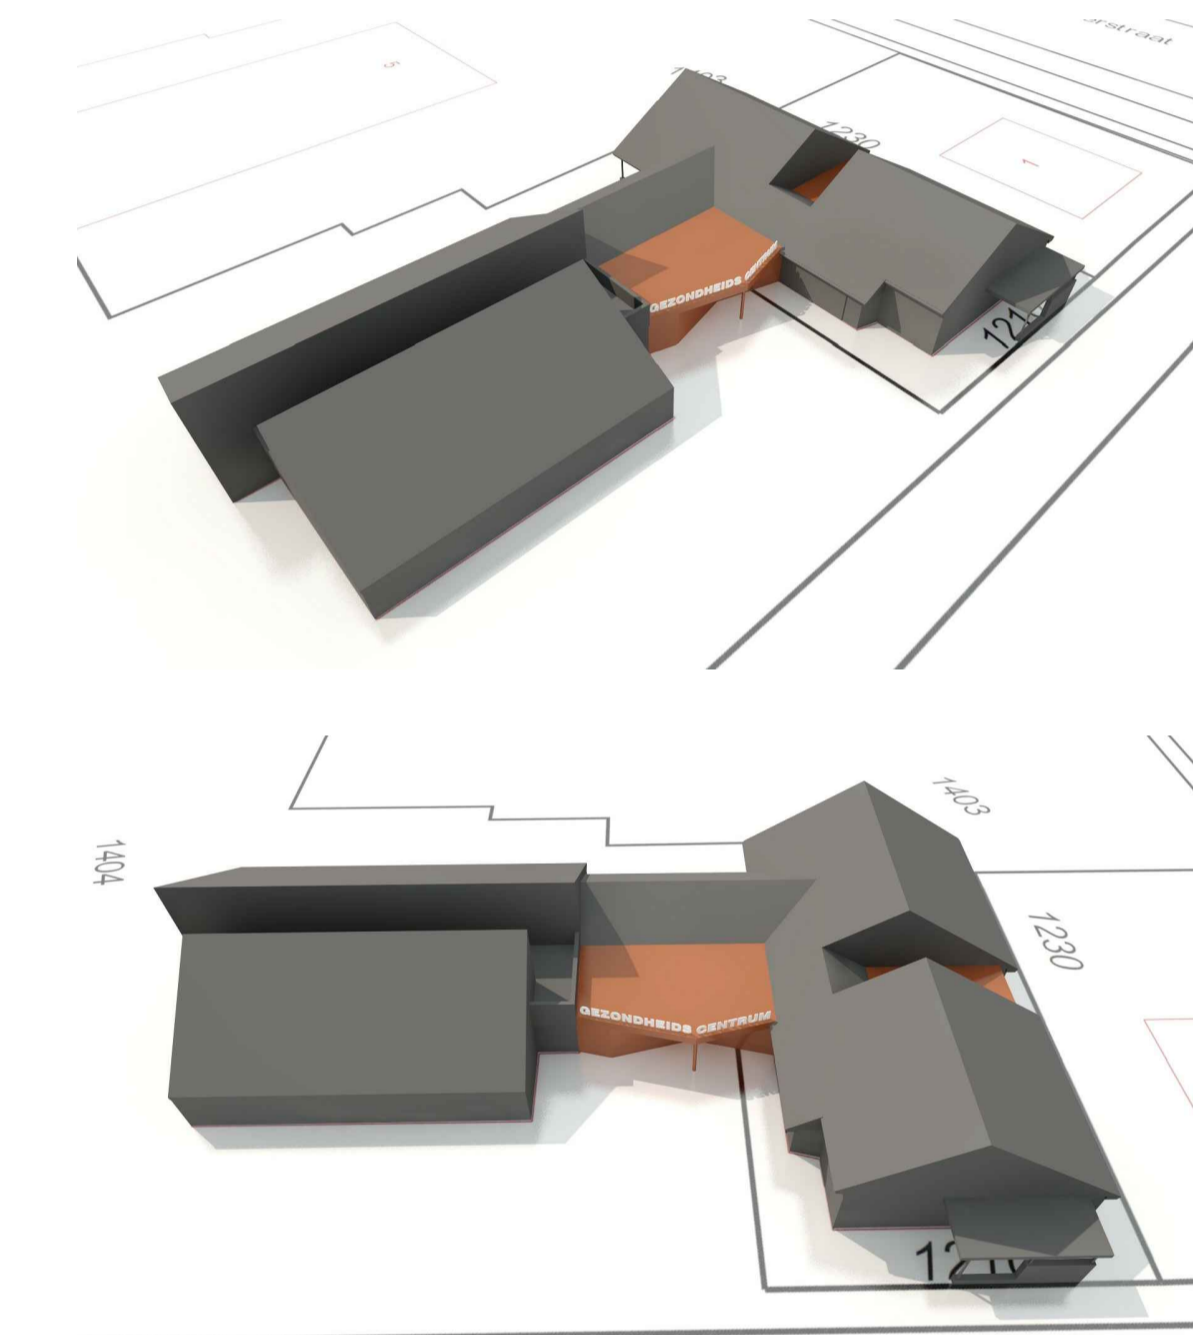

1. **MAATVOERING DIEN IN HET WERK TE WORDEN GECONTROLEERD!**
2. PROJECT: ■ nieuw te bouwen realiseren gezondheidscentrum te Midden Beemster
   - OPDRACHTGEVER: ■ Acdapha Groep, Tochtwaard 7, 1824 EZ Alkmaar,
   - ONDERDEEL: ■ schetsontwerp koppeling diverse disciplines
   - ONTWERP: ■ d. van akkeren / m. bosma
   - DATUM: ■ 13 maart 2018, schetsontwerp
   - GEWIJZIGD: ■ -- ■ -- ■ -- ■ -- ■ --
   - SCHAAL: ■ 1:100 / 1:1000