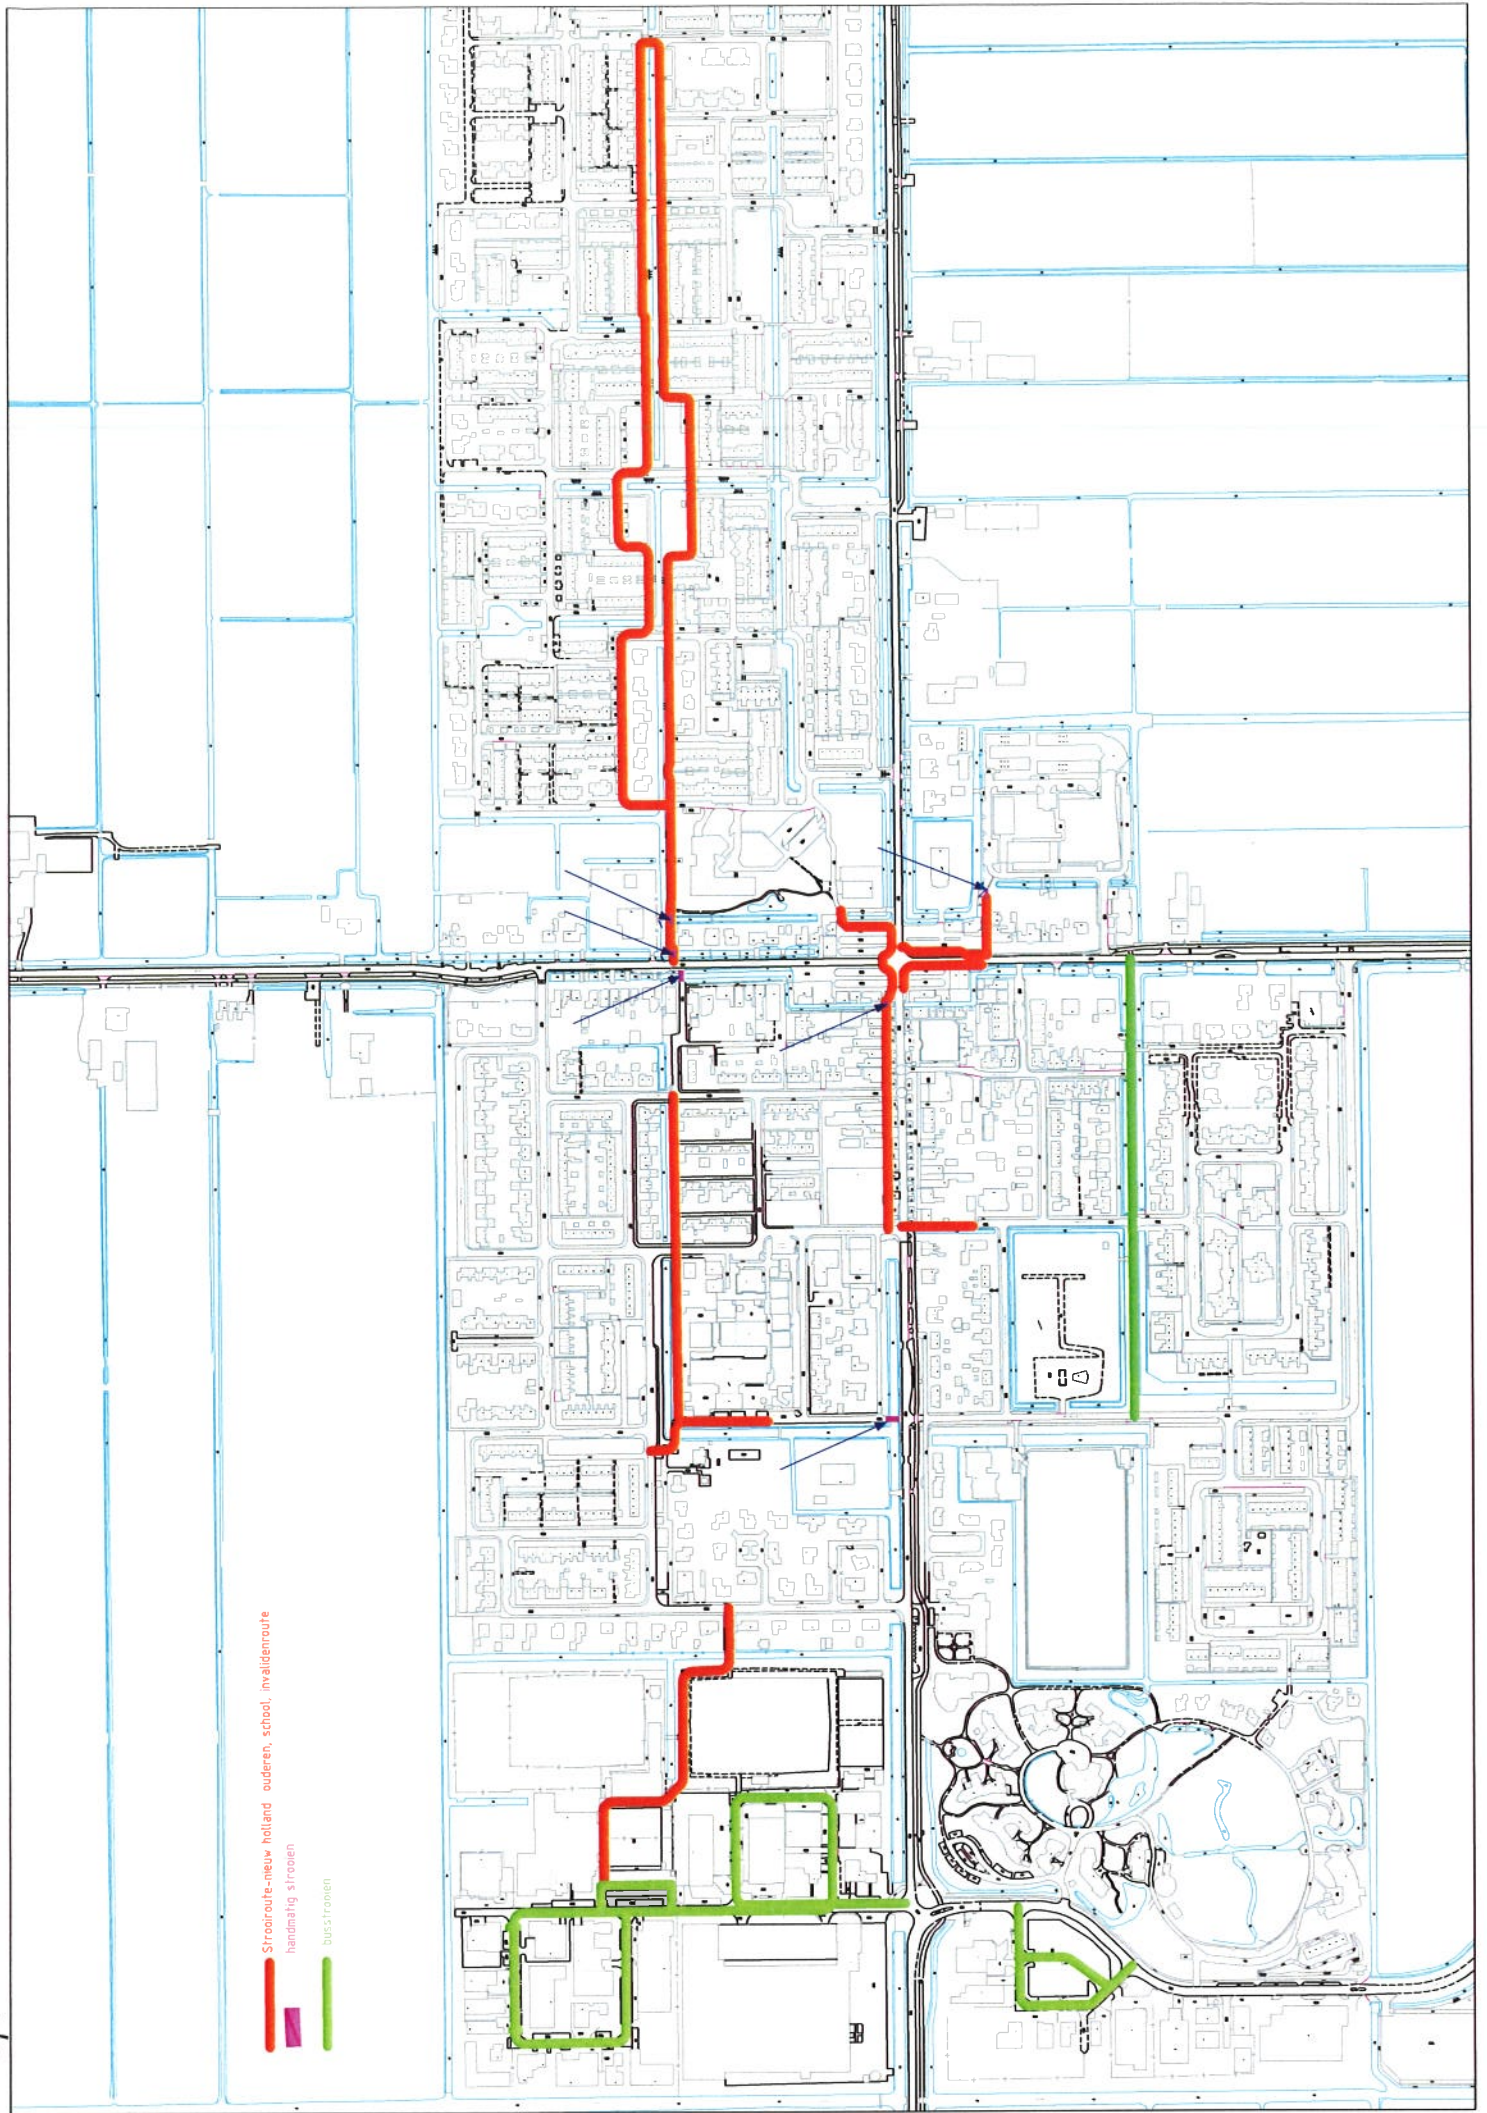

-  Strooproute-wrachtwagen
-  Strooproute-nieuw holland
-  ouderen, school, invalidenroute
-  Ta verwijderen obstakels
-  Zoutbakken

# Midden-Beemster

overzicht Ruimerend

Midden-Beemster  
0412  
UITVOERING

Straatroute vrachtwagen  
Midden-Beemster

Friet's paden.

MB.

Strooiroute- vrachtwagen

Zoudbak

Jisperweg

Landbouwlaan

Torenstraat

Veeteelflaan

— Stroiroute-bus  
**West-Beemster**

GMS	1:500
West-Beemster	1:500
UITVOERING	1:500

— Bus na 07.30 uur

UITVOERING

— Strooiroute-vrachtwagen  
Zuid-oostbeemster

0+10  
Zuid-Oostbeemster

overzicht Purmerend

UITVOERING