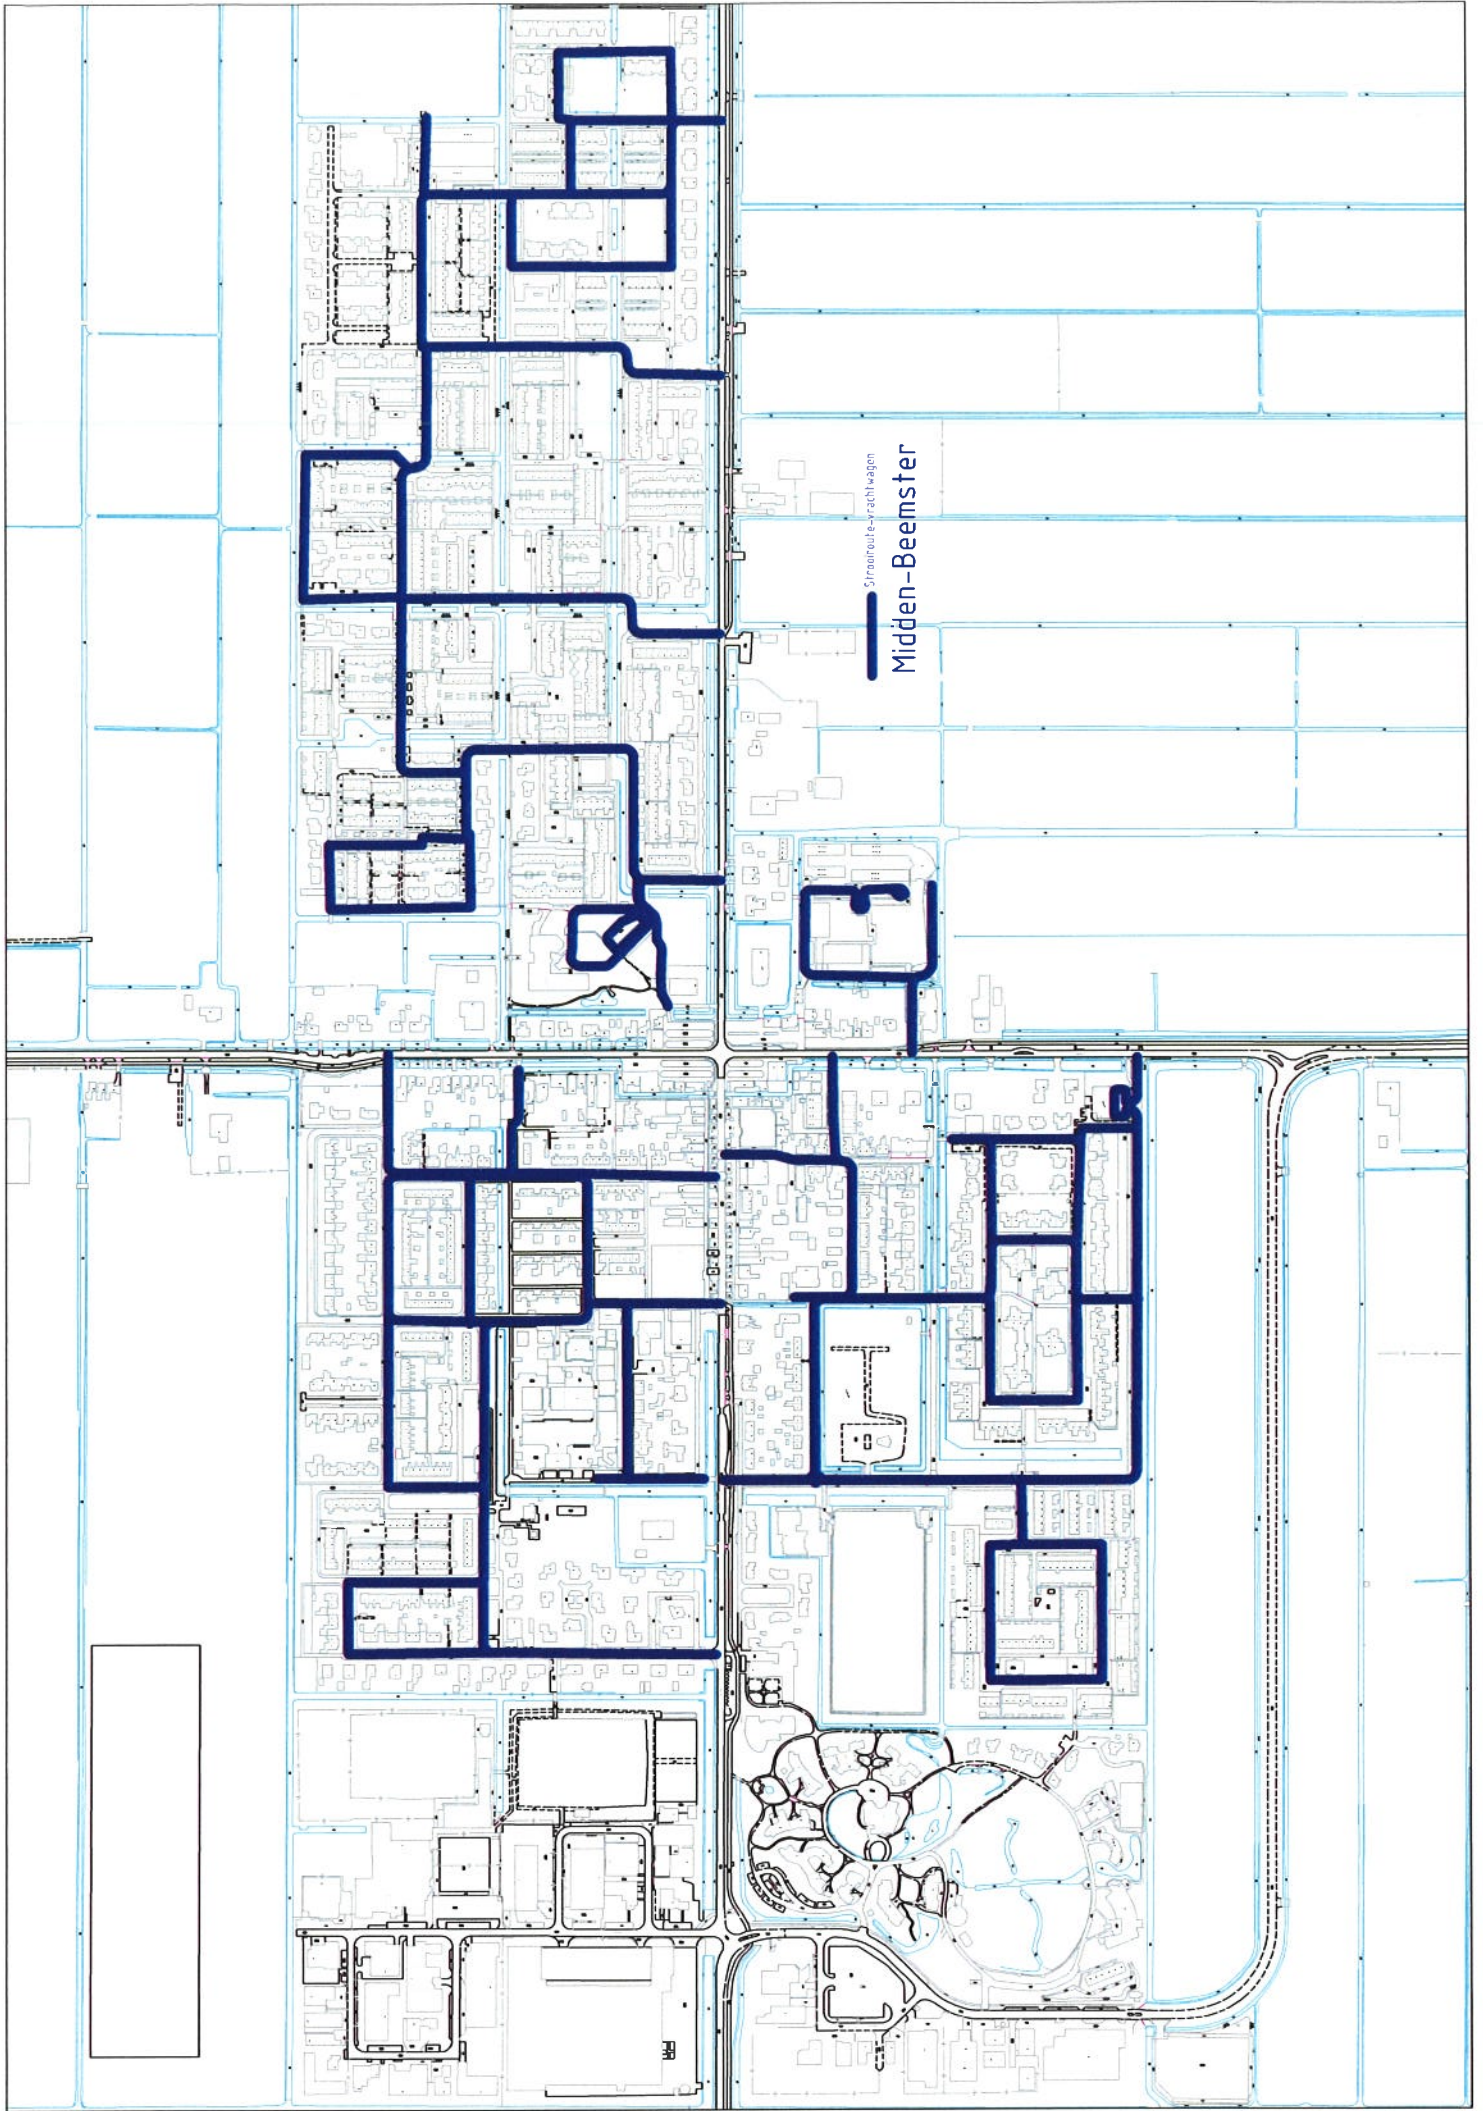

-  Strooproute-wrachtwagen
-  Strooproute-nieuw holland
-  ouderen, school, invalidenroute
-  Ta verwijderen obstakels
-  Zoutbakken

# Midden-Beemster

overzicht Ruimerend

Midden-Beemster  
0412  
UITVOERING

Straatroute vrachtwagen  
Midden-Beemster

Friet's paden.

MB.

Strooiroute- vrachtwagen

Zoudbak

Jisperweg

Landbouwlaan

Torenstraat

Veeteelflaan

— Stroiroute-bus  
**West-Beemster**

GMS	1:500
West-Beemster	1:500
UITVOERING	1:500

— Bus na 07.30 uur

UITVOERING

— Strooiroute-vrachtwagen  
Zuid-oostbeemster

0+10  
Zuid-Oostbeemster

overzicht Purmerend

UITVOERING