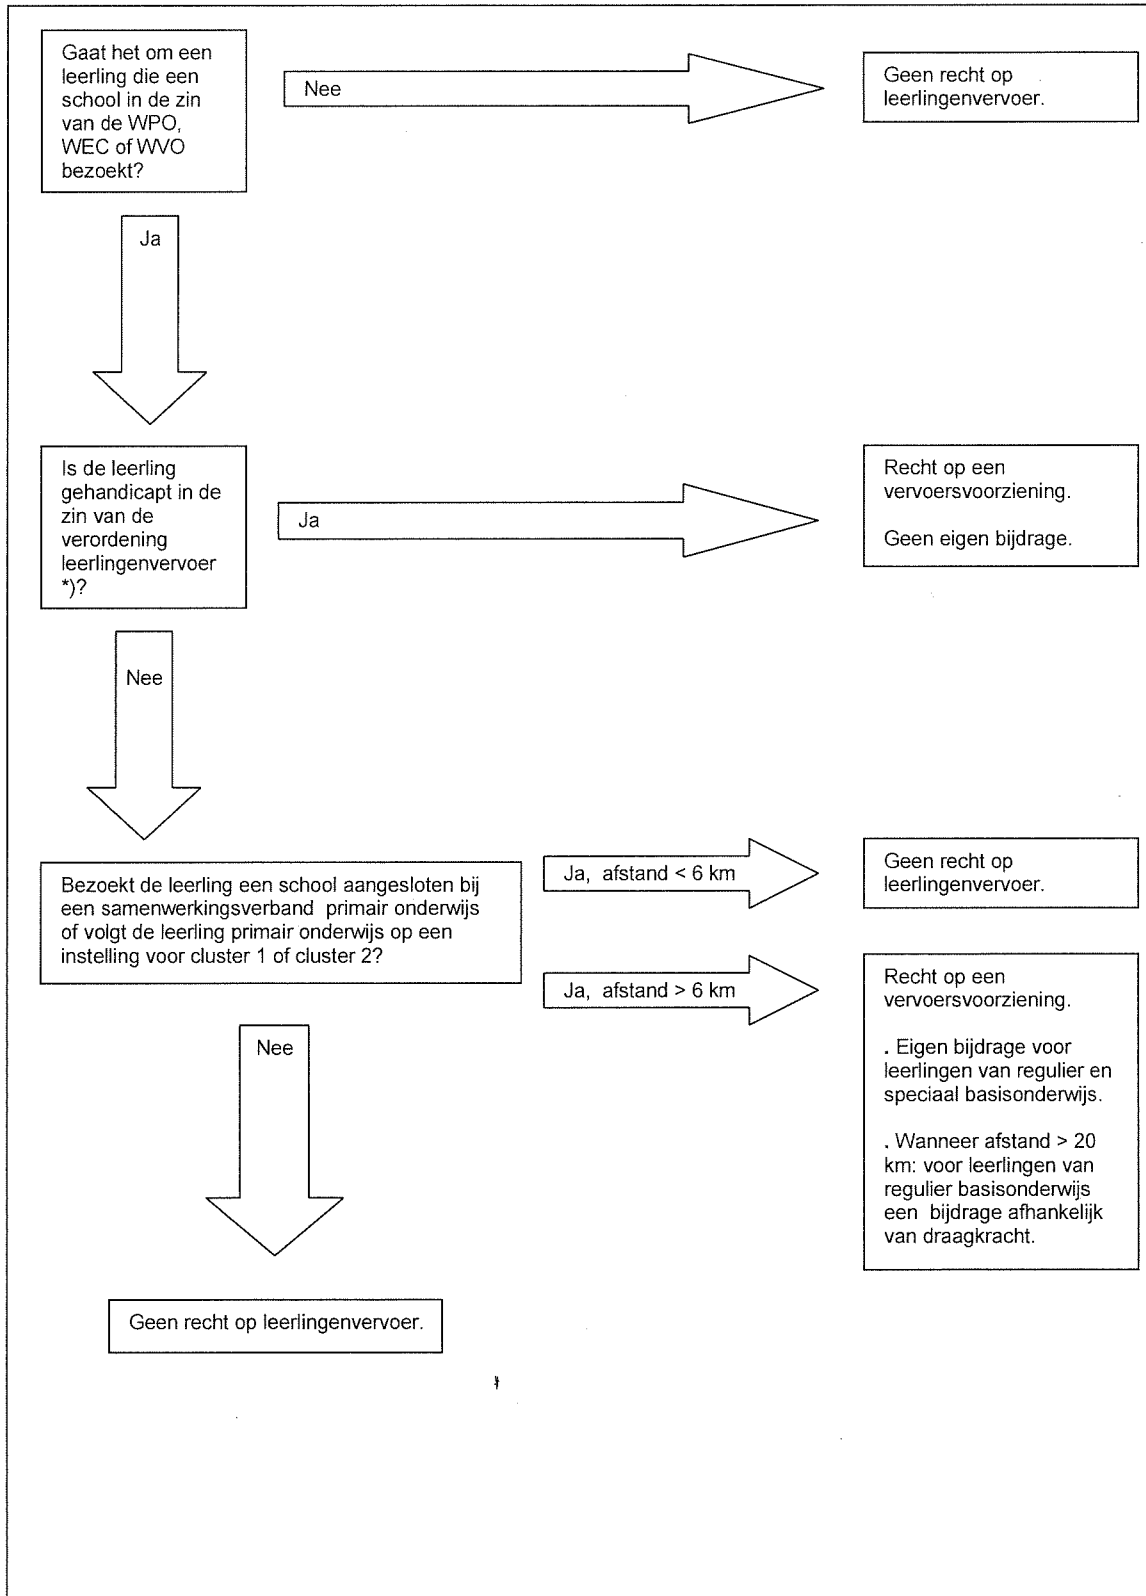

## Modelverordening leerlingenvervoer

### Schema voorwaarden toekenning leerlingenvervoer

\*) De leerling kan wegens zijn handicap in het geheel niet, of alleen met begeleiding van het openbaar vervoer gebruik maken.