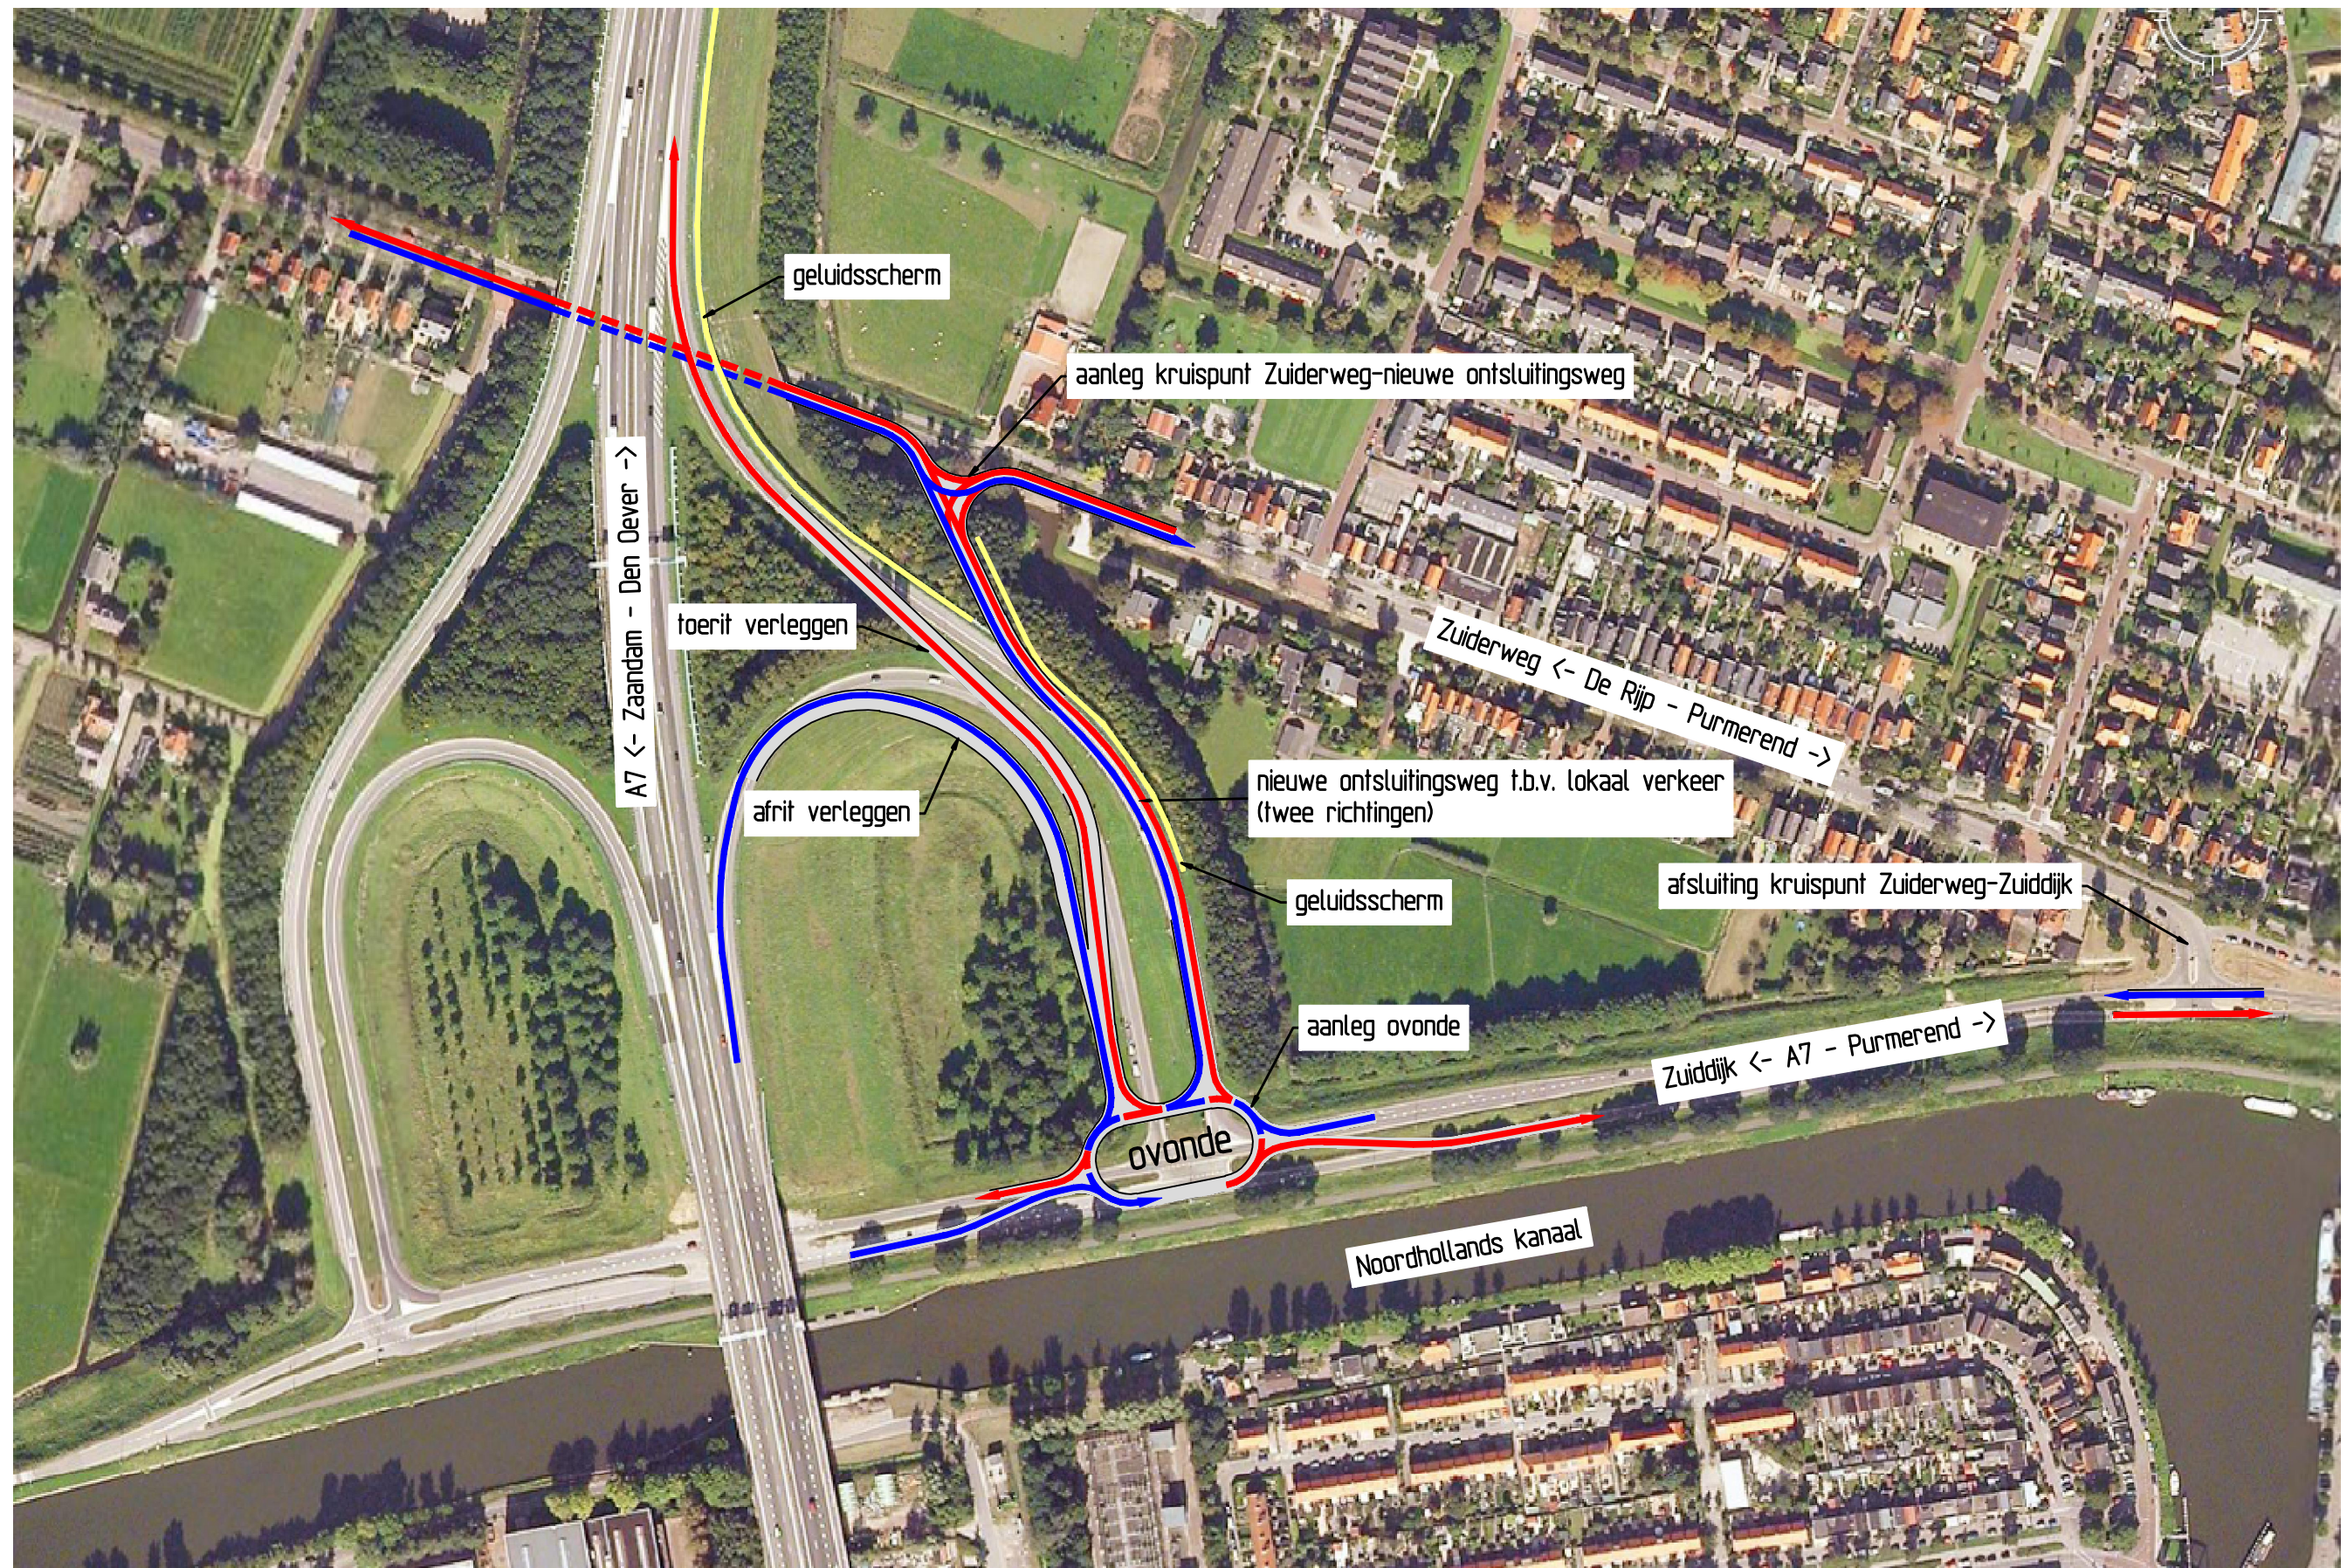

Ontsluiting Zuidoostbeemster Zuiderweg-Zuidelijk optie 1

schaal: n.v.t.
versie A d.d. 13-09-2007